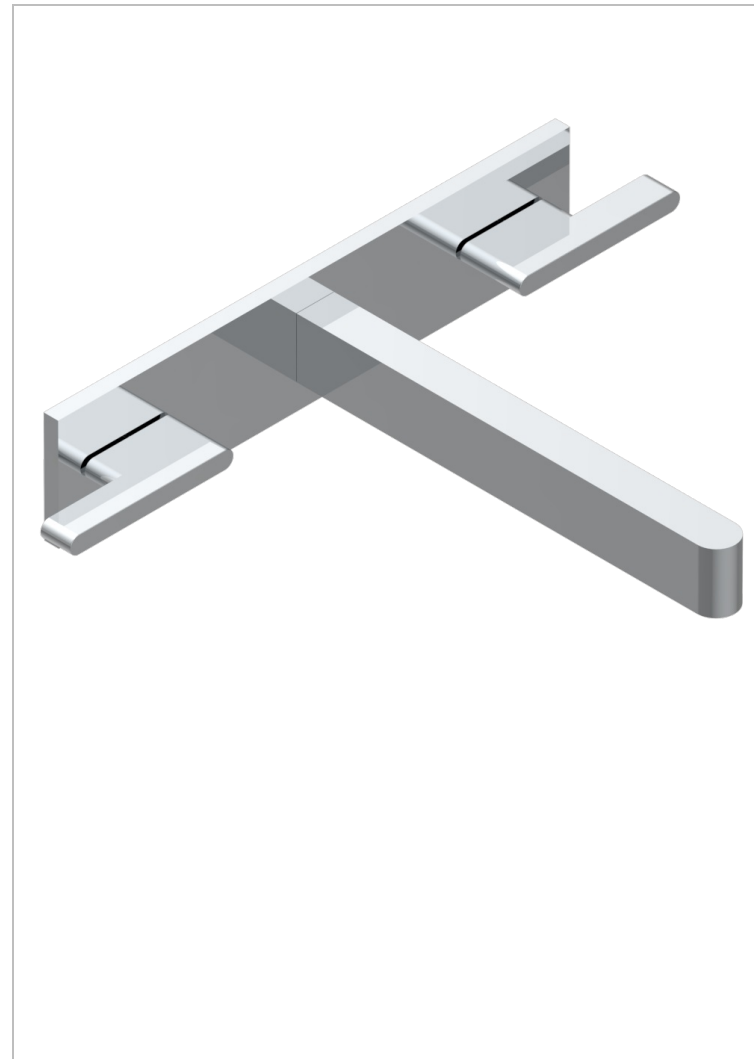

ICON-X A MANETTES

U7H-41SGBP22

THG[®]
PARIS

Garniture pour mélangeur de bain mural - bec super goliath, sur plaque, entraxe 220 mm

CARACTÉRISTIQUES

- Icon-x à manettes
- Garniture pour mélangeur de bain mural - bec super goliath, sur plaque, entraxe 220 mm

PRODUITS ASSOCIÉS

- Ref. G00-40ACP22 Partie à encastrer pour mélangeur mural sur plaque, entraxe 220 mm - version croisillons
- Ref. G00-40AMP22 Partie à encastrer pour mélangeur mural sur plaque, entraxe 220 mm - version manettes

FINITIONS DISPONIBLES

Chromé - A02
Chromé mat - C02
Doré brillant - F01
Doré mat - F07
Nickel brillant - B01
Nickel mat - C01

Noir mat céramique - D30
Or pâle - F30
Or pâle mat - F31
Pvd blush - H62
Pvd blush mat - H60
Pvd couleur bronze brown - F33