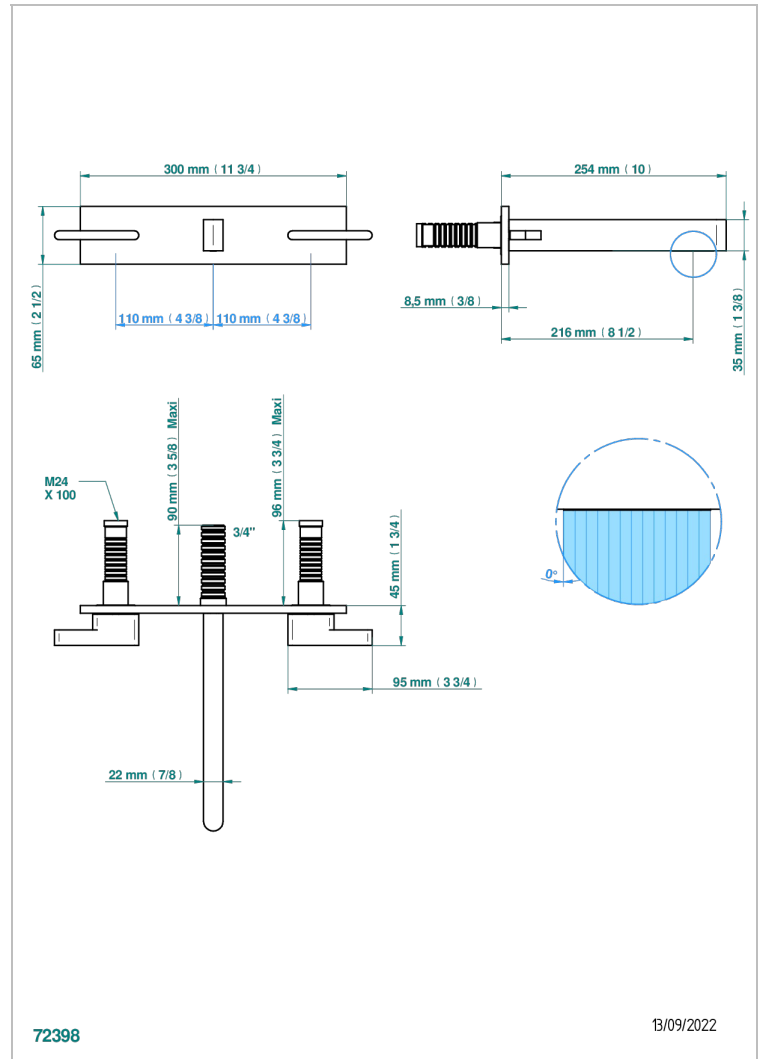

ICON-X A MANETTES

U7H-41SGBP22

THG[®]
PARIS

Garniture pour mélangeur de bain mural - bec super goliath, sur plaque, entraxe 220 mm

CARACTÉRISTIQUES

- Icon-x à manettes
- Garniture pour mélangeur de bain mural - bec super goliath, sur plaque, entraxe 220 mm

PRODUITS ASSOCIÉS

- Ref. G00-40ACP22 Partie à encastrer pour mélangeur mural sur plaque, entraxe 220 mm - version croisillons
- Ref. G00-40AMP22 Partie à encastrer pour mélangeur mural sur plaque, entraxe 220 mm - version manettes