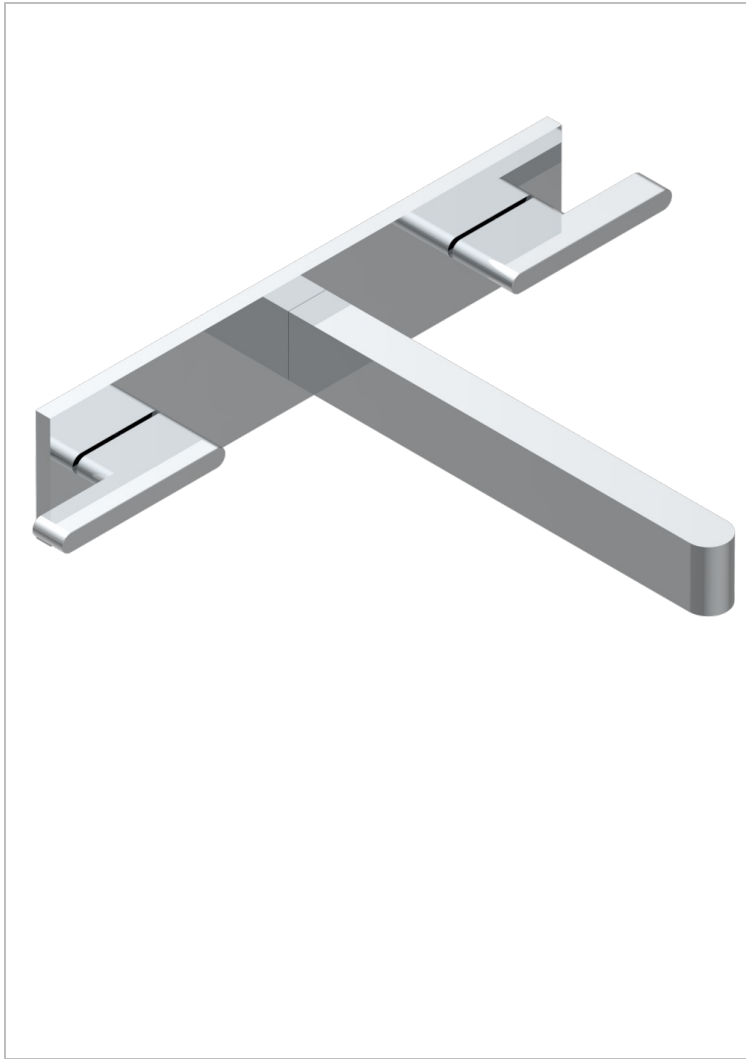

# ICON-X CON MANETAS

U7H-41SGBP22

THG<sup>®</sup>  
PARIS

Grifería para mezclador de baño de pared - caño super goliat, sobre placa, distancia central 220 mm

## CARACTERÍSTICAS

- Icon-x con manetas
- Grifería para mezclador de baño de pared - caño super goliat, sobre placa, distancia central 220 mm

## PRODUCTOS RELACIONADOS

- Ref. G00-40ACP22 Pieza incorporada para un mezclador de pared sobre placa, distancia entre ejes 220 mm - versión
- Ref. G00-40AMP22 Rough parts for wall mounted 3 hole mixer on plate, 220 mm centres - lever handle version