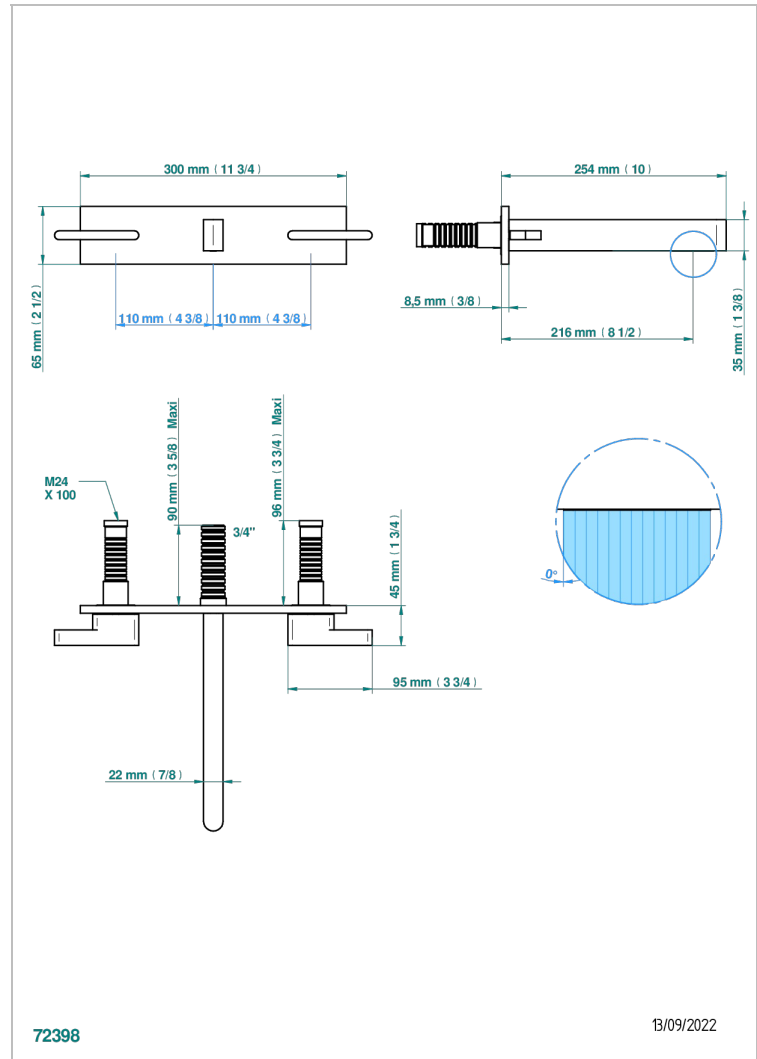

# ICON-X CON MANETAS

U7H-41SGBP22

THG<sup>®</sup>  
PARIS

Grifería para mezclador de baño de pared - caño super goliat, sobre placa, distancia central 220 mm

## CARACTERÍSTICAS

- Icon-x con manetas
- Grifería para mezclador de baño de pared - caño super goliat, sobre placa, distancia central 220 mm

## PRODUCTOS RELACIONADOS

- Ref. G00-40ACP22 Pieza incorporada para un mezclador de pared sobre placa, distancia entre ejes 220 mm - versión
- Ref. G00-40AMP22 Rough parts for wall mounted 3 hole mixer on plate, 220 mm centres - lever handle version