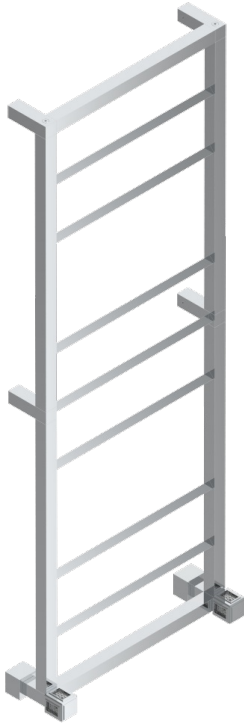

METROPOLIS CRISTAL CLARO

A2A-TWS9H2

Contemporary square towel warmer, 9 rails, 520 mm x 1410 mm,, hydronic with 2 stylised handles

THG[®]
PARIS

72364

08/01/2020

CARACTERÍSTICAS

- Métopolis cristal claro
- Contemporary square towel warmer, 9 rails, 520 mm x 1410 mm,, hydronic with 2 stylised handles

ESPECIFICACIONES TÉCNICAS

- Pression : 0,5 bars < P < 3 bars (recommandée)
- Pressure : 7.25 psi < P < 43.5 psi (advised)
- Température eau maximale conseillée : 60°C
- Maximum water temperature advised: 140°F
- Hauteur minimale au sol (maximum height from the ground) : 60 cm (24")
- Puissance / Power : 144W à Delta T 30

ACABADOS DISPONIBLES

Cromo - A02
Cromo mate - C02
Dorado - F01
Dorado mate - F07
Dorado pálido - F30
Dorado pálido mate (sin barniz) - F31

Níquel - B01
Níquel mate - C01
Pvd blush - H62
Pvd blush mate - H60
Pvd color latón - H49
Pvd color latón mate - H50