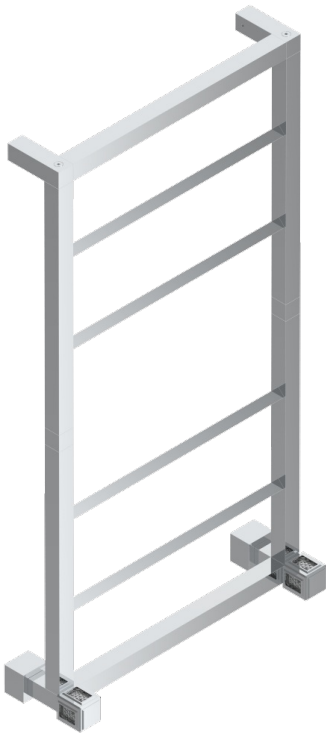

# METROPOLIS CRISTAL CLAIR

A2A-TWS6H2

THG<sup>®</sup>  
PARIS

Sèche-serviettes Contemporain Carré, 6 barres, 520 mm x 980 mm, hydraulique, avec 2 croisillons de style

## CARACTÉRISTIQUES

- Métropolis Cristal clair
- Sèche-serviettes Contemporain Carré, 6 barres, 520 mm x 980 mm, hydraulique, avec 2 croisillons de style