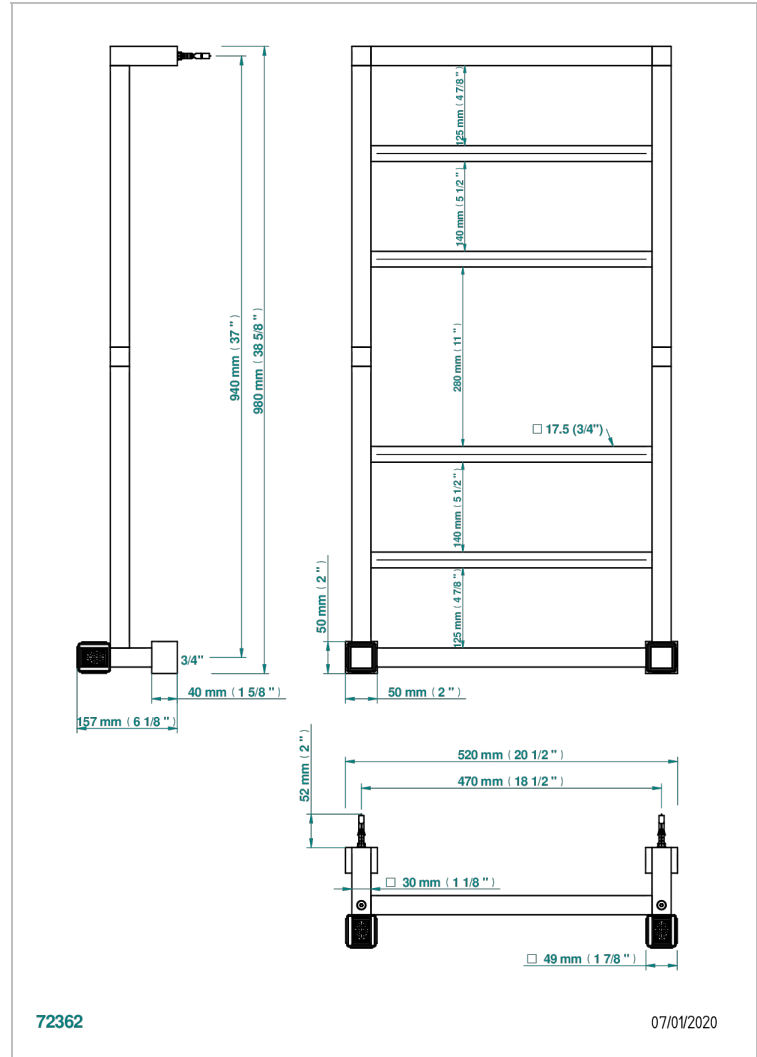

# METROPOLIS CRISTAL CLAIR

A2A-TWS6H2

THG<sup>®</sup>  
PARIS

Sèche-serviettes Contemporain Carré, 6 barres, 520 mm x 980 mm, hydraulique, avec 2 croisillons de style

## CARACTÉRISTIQUES

- Métropolis Cristal clair
- Sèche-serviettes Contemporain Carré, 6 barres, 520 mm x 980 mm, hydraulique, avec 2 croisillons de style

## SPÉCIFICATIONS TECHNIQUES

- Pression : 0,5 bars < P < 3 bars (recommandée)
- Pressure : 7.25 psi < P < 43.5 psi (advised)
- Température eau maximale conseillée : 60°C
- Maximum water temperature advised: 140°F
- Hauteur minimale au sol (maximum height from the ground) : 60 cm (24")
- Puissance / Power : 96W à Delta T 30