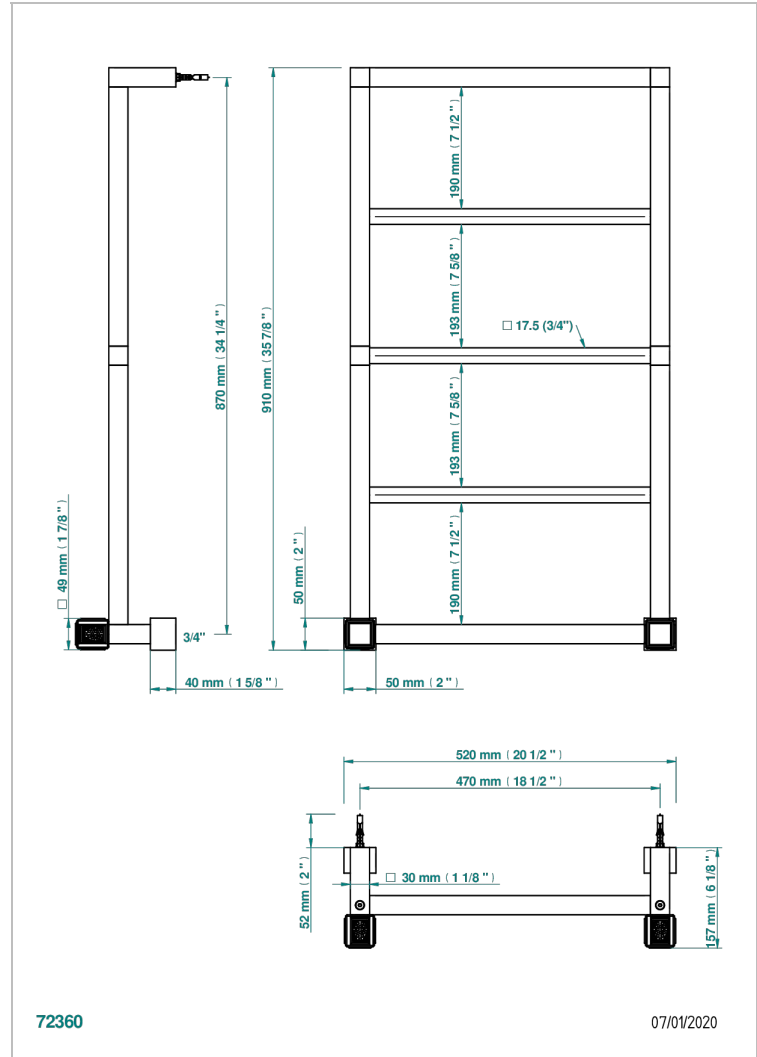

# METROPOLIS CRISTAL CLAIR

A2A-TWS5H2

THG<sup>®</sup>  
PARIS

Sèche-serviettes Contemporain Carré, 520 mm x 910 mm, 5 barres, hydraulique, avec 2 croisillons de style

## CARACTÉRISTIQUES

- Métropolis Cristal clair
- Sèche-serviettes Contemporain Carré, 520 mm x 910 mm, 5 barres, hydraulique, avec 2 croisillons de style

## SPÉCIFICATIONS TECHNIQUES

- Pression : 0,5 bars < P < 3 bars (recommandée)
- Pressure : 7.25 psi < P < 43.5 psi (advised)
- Température eau maximale conseillée : 60°C
- Maximum water temperature advised: 140°F
- Hauteur minimale au sol (maximum height from the ground) : 60 cm (24")
- Puissance / Power : 80W à Delta T 30