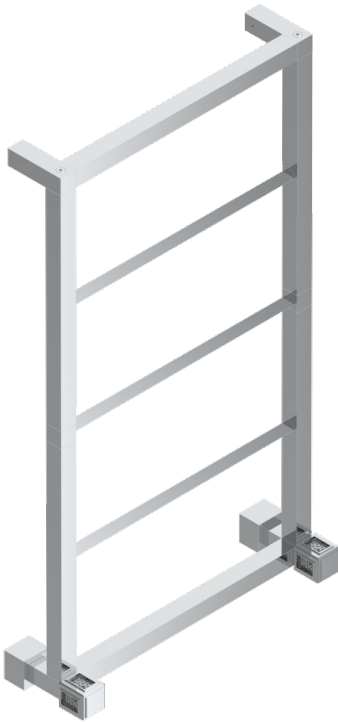

# METROPOLIS CRISTAL CLAIR

A2A-TWS5H2

THG<sup>®</sup>  
PARIS

Sèche-serviettes Contemporain Carré, 520 mm x 910 mm, 5 barres, hydraulique, avec 2 croisillons de style

## CARACTÉRISTIQUES

- Métropolis Cristal clair
- Sèche-serviettes Contemporain Carré, 520 mm x 910 mm, 5 barres, hydraulique, avec 2 croisillons de style