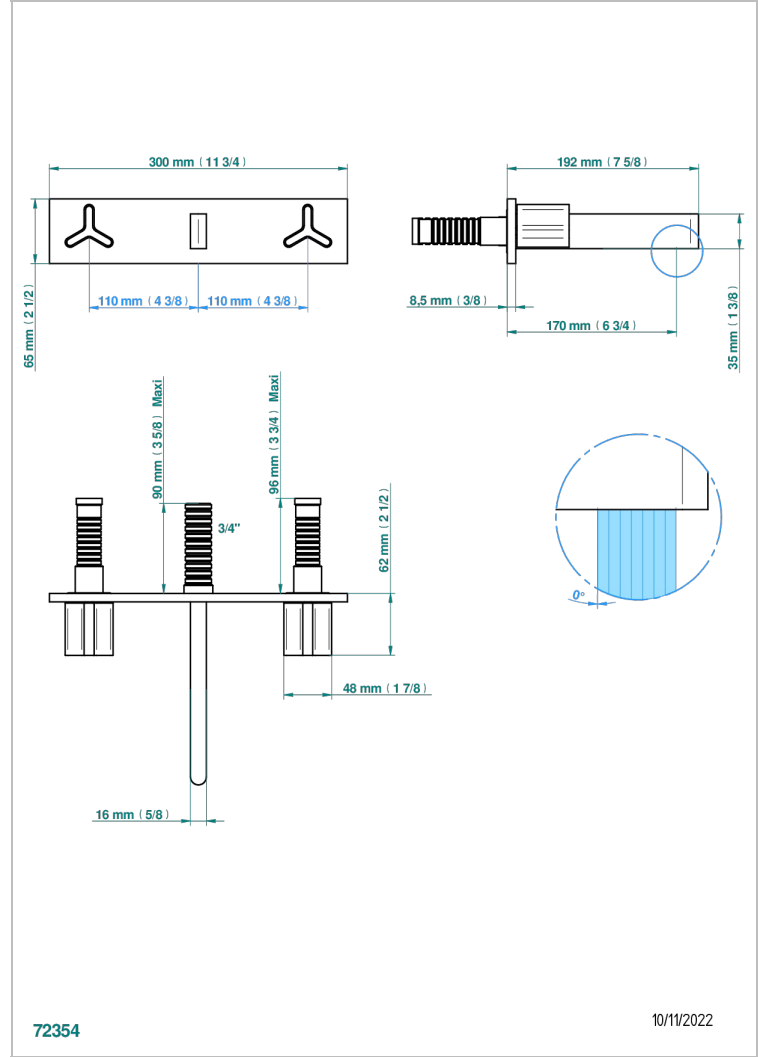

# ICON-X INSERTS METAL

U7J-40GBP22

THG  
PARIS

Garniture pour mélangeur de lavabo mural, bec goliath, sur plaque, entraxe 220 mm (partie à encastrer à commander réf.G00.40ACP22 ou réf.G00.40AMP22 )

## CARACTÉRISTIQUES

- Icon-x inserts métal
- Garniture pour mélangeur de lavabo mural, bec goliath, sur plaque, entraxe 220 mm (partie à encastrer à commander réf.G00.40ACP22 ou réf.G00.40AMP22 )

## PRODUITS ASSOCIÉS

- Ref. G00-40ACP22 Partie à encastrer pour mélangeur mural sur plaque, entraxe 220 mm - version croisillons
- Ref. G00-40AMP22 Partie à encastrer pour mélangeur mural sur plaque, entraxe 220 mm - version manettes