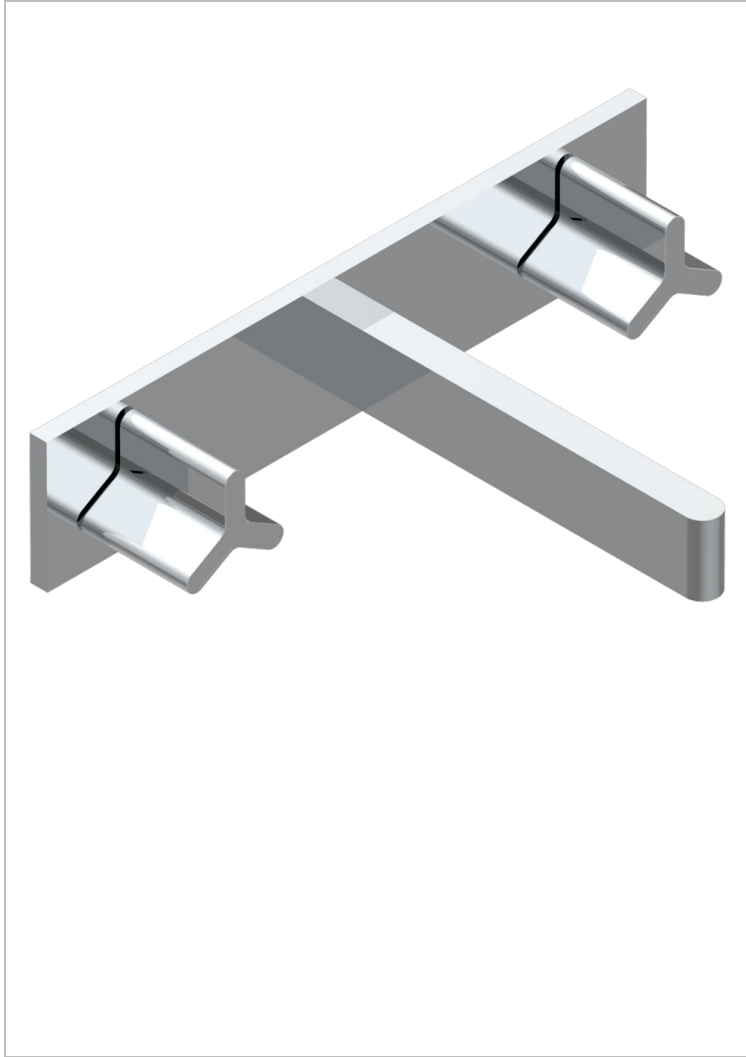

# ICON-X INSERTS METAL

U7J-40GBP22

THG  
PARIS

Garniture pour mélangeur de lavabo mural, bec goliath, sur plaque, entraxe 220 mm (partie à encastrer à commander réf.G00.40ACP22 ou réf.G00.40AMP22 )

## CARACTÉRISTIQUES

- Icon-x inserts métal
- Garniture pour mélangeur de lavabo mural, bec goliath, sur plaque, entraxe 220 mm (partie à encastrer à commander réf.G00.40ACP22 ou réf.G00.40AMP22 )

## PRODUITS ASSOCIÉS

- Ref. G00-40ACP22 Partie à encastrer pour mélangeur mural sur plaque, entraxe 220 mm - version croisillons
- Ref. G00-40AMP22 Partie à encastrer pour mélangeur mural sur plaque, entraxe 220 mm - version manettes