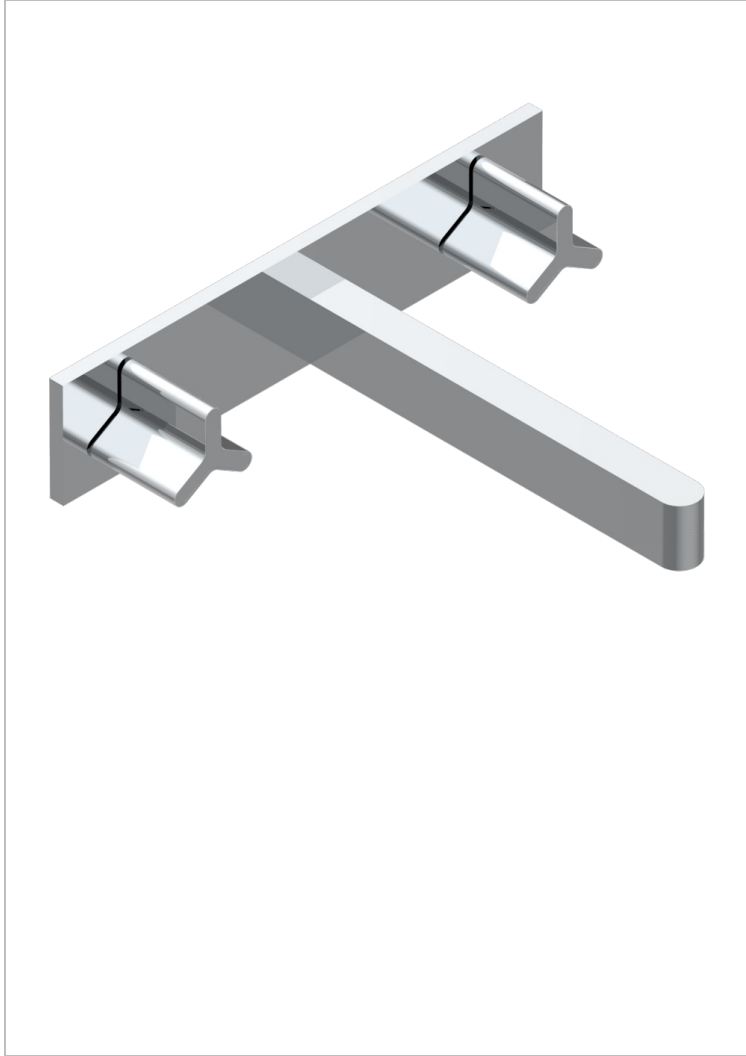

# ICON-X INSERTS METAL

U7J-41SGBP22

THG<sup>®</sup>  
PARIS

Garniture pour mélangeur de bain mural - bec super goliath, sur plaque, entraxe 220 mm

## CARACTÉRISTIQUES

- Icon-x inserts métal
- Garniture pour mélangeur de bain mural - bec super goliath, sur plaque, entraxe 220 mm

## PRODUITS ASSOCIÉS

- Ref. G00-40ACP22 Partie à encastrer pour mélangeur mural sur plaque, entraxe 220 mm - version croisillons
- Ref. G00-40AMP22 Partie à encastrer pour mélangeur mural sur plaque, entraxe 220 mm - version manettes

Vieux nickel - H28