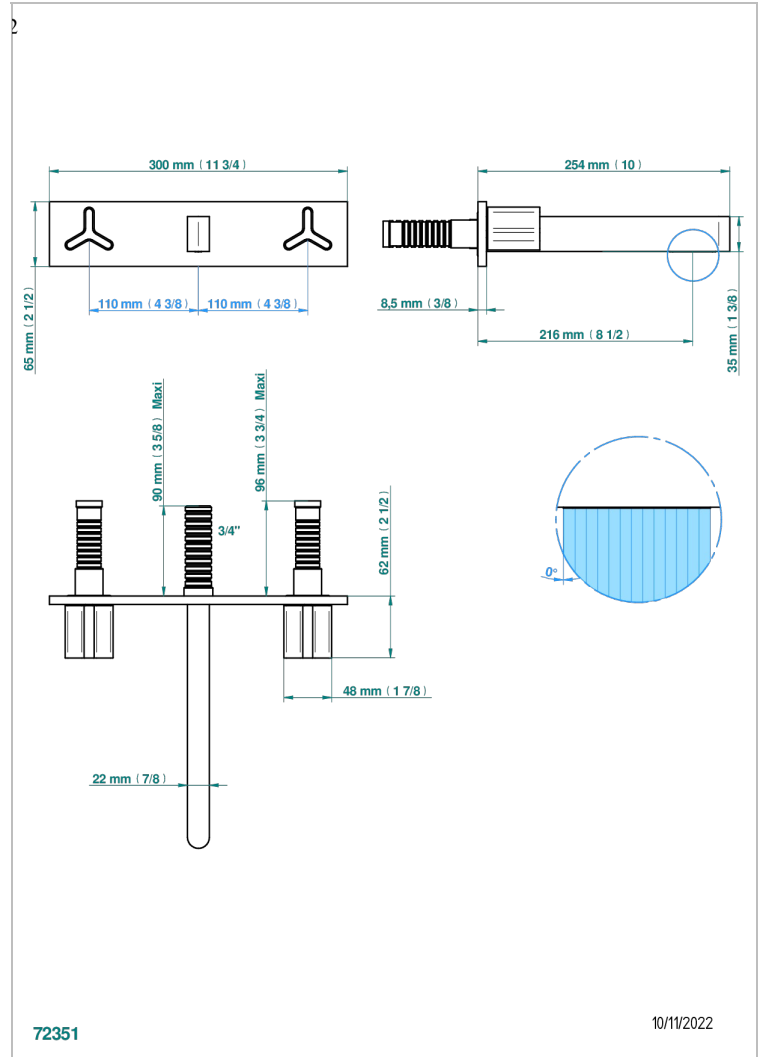

# ICON-X INSERTS METAL

U7J-41SGBP22

THG<sup>®</sup>  
PARIS

Garniture pour mélangeur de bain mural - bec super goliath, sur plaque, entraxe 220 mm

## CARACTÉRISTIQUES

- Icon-x inserts métal
- Garniture pour mélangeur de bain mural - bec super goliath, sur plaque, entraxe 220 mm

## PRODUITS ASSOCIÉS

- Ref. G00-40ACP22 Partie à encastrer pour mélangeur mural sur plaque, entraxe 220 mm - version croisillons
- Ref. G00-40AMP22 Partie à encastrer pour mélangeur mural sur plaque, entraxe 220 mm - version manettes

Vieux nickel - H28