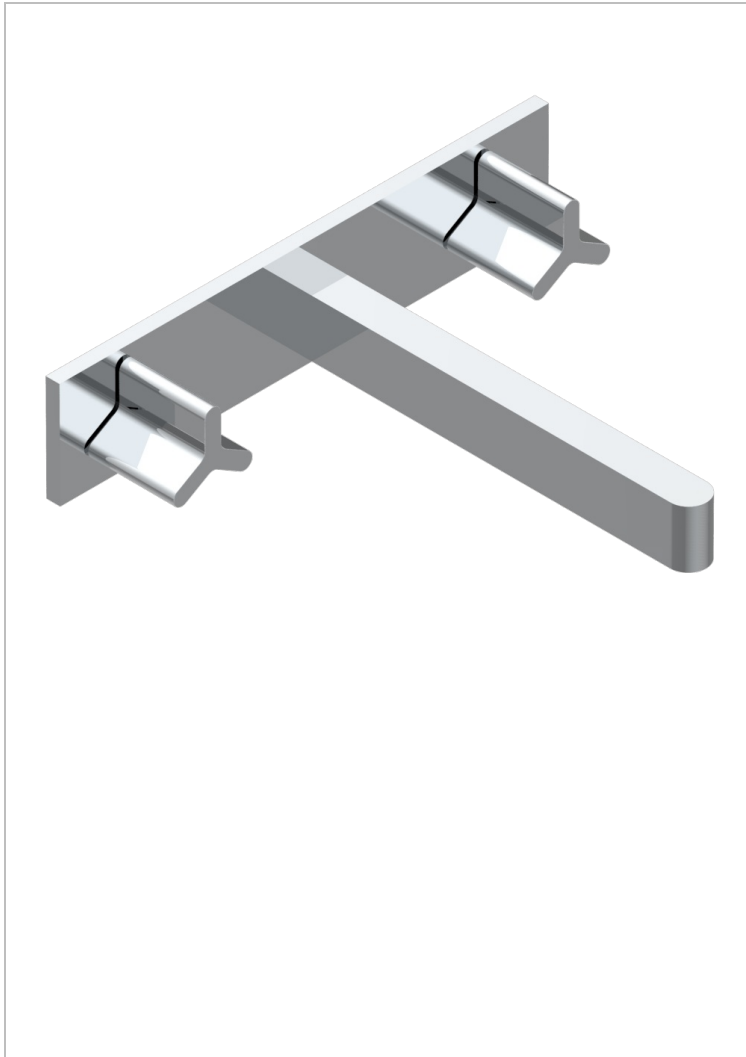

Grifería para mezclador de baño de pared - caño super goliat, sobre placa, distancia central 220 mm

## CARACTERÍSTICAS

- Icon-x
- Grifería para mezclador de baño de pared - caño super goliat, sobre placa, distancia central 220 mm

## PRODUCTOS RELACIONADOS

- Ref. G00-40ACP22 Pieza incorporada para un mezclador de pared sobre placa, distancia entre ejes 220 mm - versión
- Ref. G00-40AMP22 Rough parts for wall mounted 3 hole mixer on plate, 220 mm centres - lever handle version

## ACABADOS DISPONIBLES

Cerámica negra mate - D30  
Cromo - A02  
Cromo mate - C02  
Dorado - F01  
Dorado mate - F07  
Dorado pálido - F30

Dorado pálido mate (sin barniz) - F31  
Níquel - B01  
Níquel mate - C01  
Níquel viejo - H28  
Pvd blush - H62  
Pvd blush mate - H60