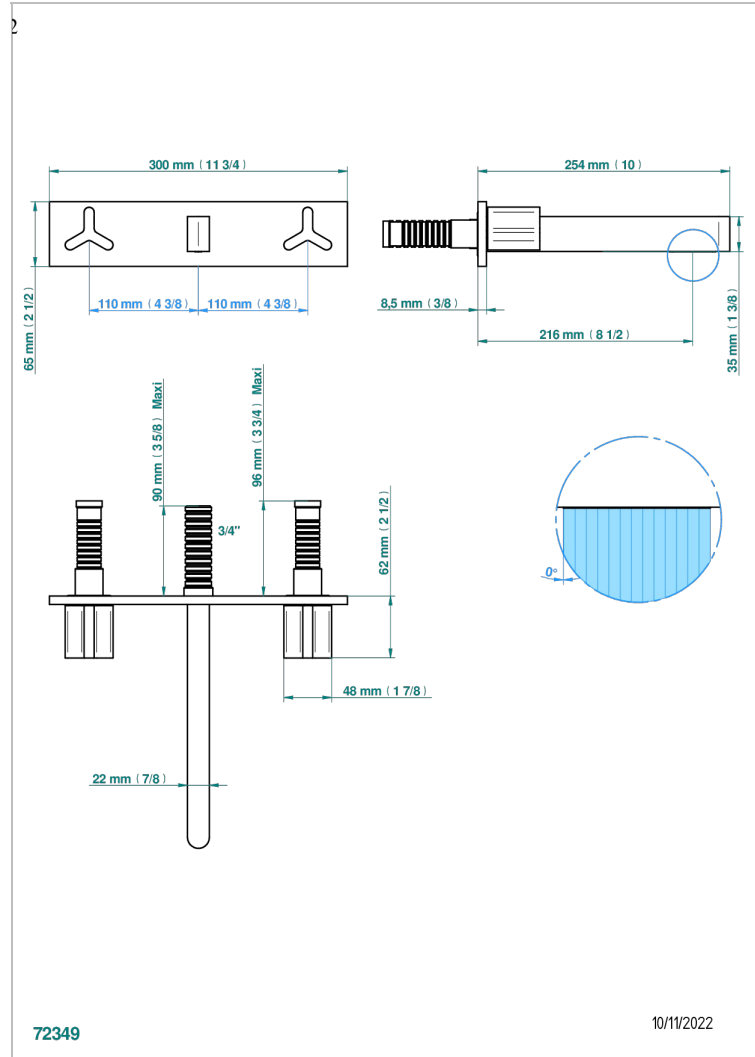

Grifería para mezclador de baño de pared - caño super goliat, sobre placa, distancia central 220 mm

## CARACTERÍSTICAS

- Icon-x
- Grifería para mezclador de baño de pared - caño super goliat, sobre placa, distancia central 220 mm

## PRODUCTOS RELACIONADOS

- Ref. G00-40ACP22 Pieza incorporada para un mezclador de pared sobre placa, distancia entre ejes 220 mm - versión
- Ref. G00-40AMP22 Rough parts for wall mounted 3 hole mixer on plate, 220 mm centres - lever handle version