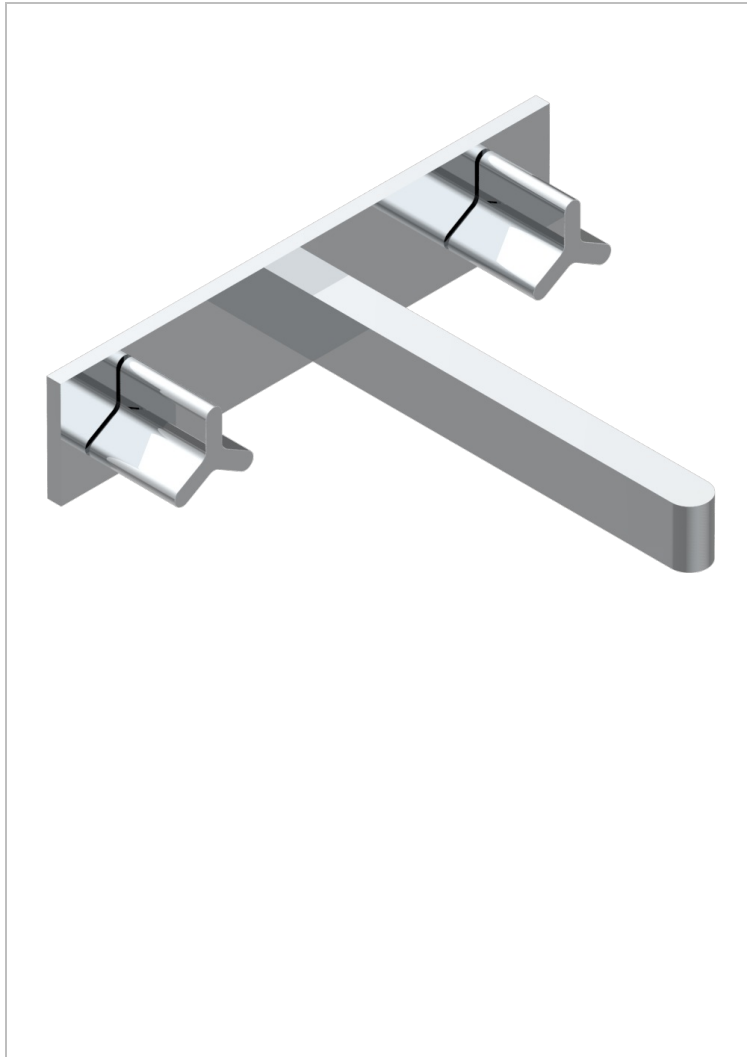

Grifería para mezclador de baño de pared - caño super goliat, sobre placa, distancia central 220 mm

72349

10/11/2022

## CARACTERÍSTICAS

- Icon-x
- Grifería para mezclador de baño de pared - caño super goliat, sobre placa, distancia central 220 mm

## PRODUCTOS RELACIONADOS

- Ref. G00-40ACP22 Pieza incorporada para un mezclador de pared sobre placa, distancia entre ejes 220 mm - versión
- Ref. G00-40AMP22 Rough parts for wall mounted 3 hole mixer on plate, 220 mm centres - lever handle version

## ACABADOS DISPONIBLES

Cerámica negra mate - D30  
Cromo - A02  
Cromo mate - C02  
Dorado - F01  
Dorado mate - F07  
Dorado pálido - F30

Dorado pálido mate (sin barniz) - F31  
Níquel - B01  
Níquel mate - C01  
Níquel viejo - H28  
Pvd blush - H62  
Pvd blush mate - H60