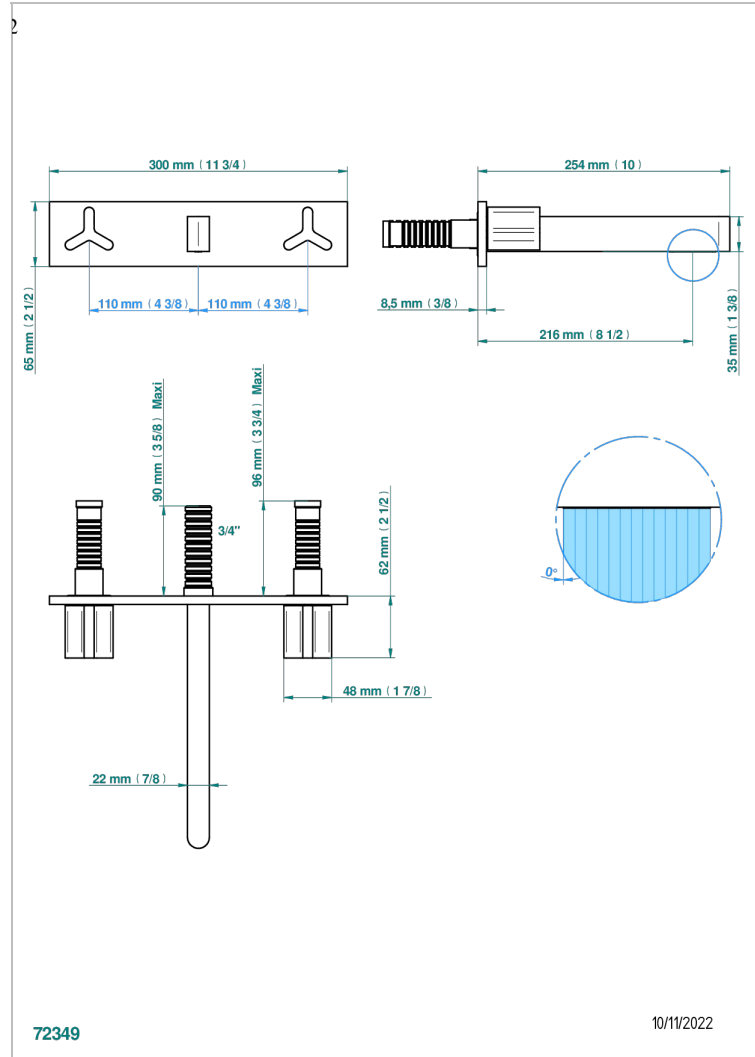

Grifería para mezclador de baño de pared - caño super goliat, sobre placa, distancia central 220 mm

72349

10/11/2022

## CARACTERÍSTICAS

- Icon-x
- Grifería para mezclador de baño de pared - caño super goliat, sobre placa, distancia central 220 mm

## PRODUCTOS RELACIONADOS

- Ref. G00-40ACP22 Pieza incorporada para un mezclador de pared sobre placa, distancia entre ejes 220 mm - versión
- Ref. G00-40AMP22 Rough parts for wall mounted 3 hole mixer on plate, 220 mm centres - lever handle version