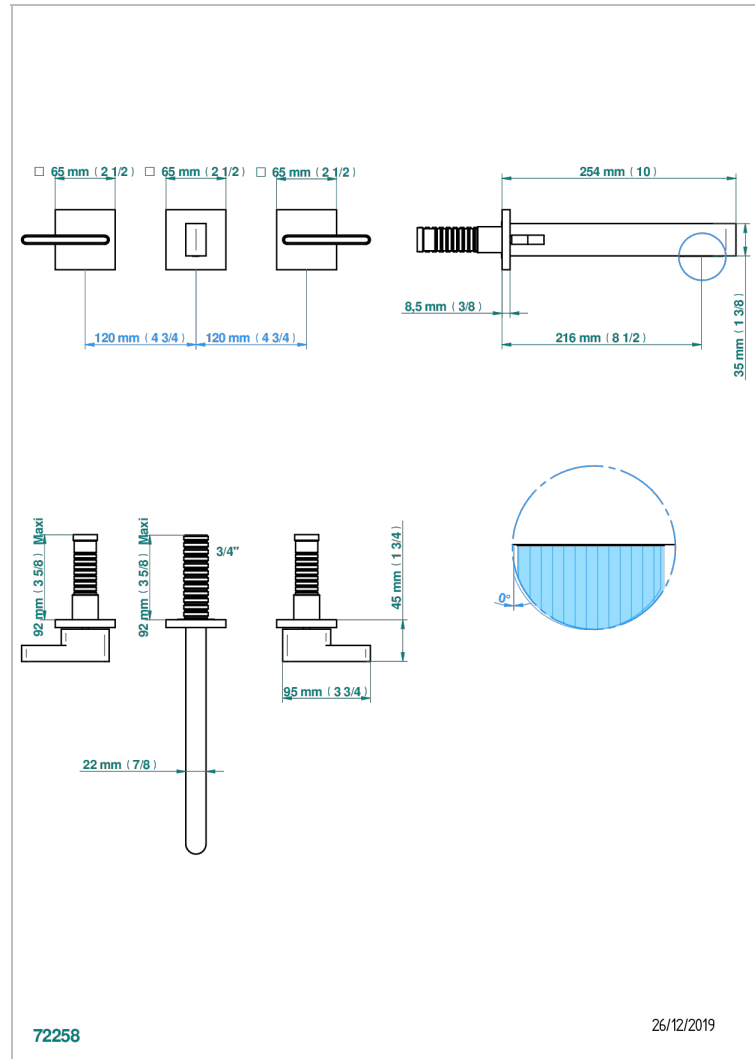

# ICON-X CARBON DORADO CON MANETAS

U7T-41SGB

Trim only for wall mounted 3-hole bath mixer

THG<sup>®</sup>  
PARIS

72258

26/12/2019

## CARACTERÍSTICAS

- Icon-x carbon dorado con manetas
- Trim only for wall mounted 3-hole bath mixer

## PRODUCTOS RELACIONADOS

- Ref. G00-40AM/US Partie à encastrier pour mélangeur mural - version manettes- standard américain