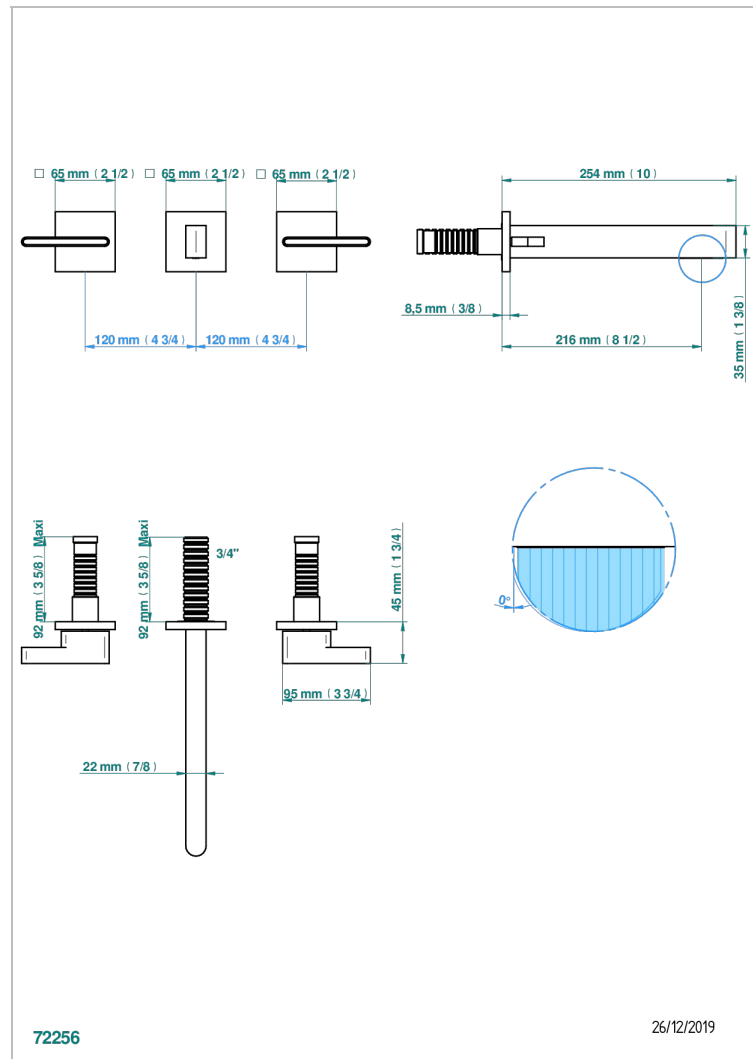

ICON-X TITANIO CON MANETAS

U7M-41SGB

Trim only for wall mounted 3-hole bath mixer

THG[®]
PARIS

CARACTERÍSTICAS

- Icon-x titanio con manetas
- Trim only for wall mounted 3-hole bath mixer

PRODUCTOS RELACIONADOS

- Ref. G00-40AM/US Partie à encastrier pour mélangeur mural - version manettes- standard américain

ACABADOS DISPONIBLES

Cerámica negra mate - D30
Cromo - A02
Cromo mate - C02
Dorado - F01
Dorado mate - F07
Dorado pálido - F30