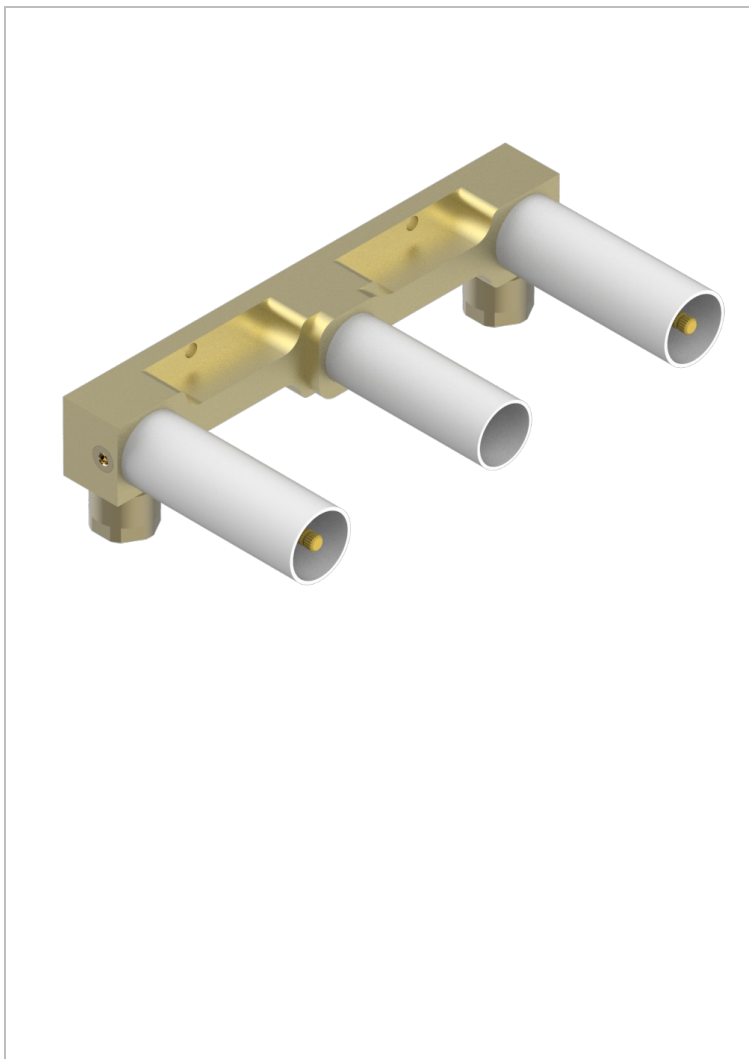

ПРОЧИЕ АРТИКУЛЫ THG

G00-40ACP22

THG[®]
PARIS

Rough parts for wall mounted 3 hole mixer on plate, 220 mm centres - cross handle version

ХАРАКТЕРИСТИКИ

- прочие артикулы THG
- Rough parts for wall mounted 3 hole mixer on plate, 220 mm centres - cross handle version

ДОСТУПНЫЕ ВАРИАНТЫ ПОКРЫТИЙ

Без отделки - A00