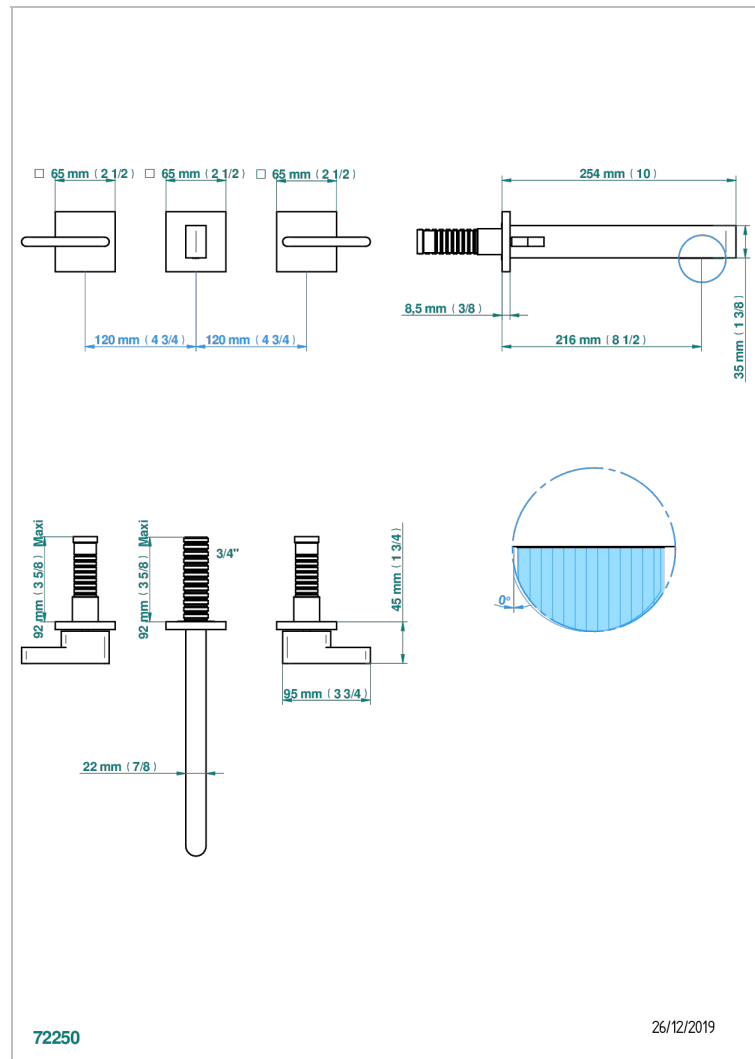

ICON-X A MANETTES

U7H-41SGB

Garniture pour mélangeur de bain mural, bec super goliath

THG[®]
PARIS

CARACTÉRISTIQUES

- Icon-x à manettes
- Garniture pour mélangeur de bain mural, bec super goliath

PRODUITS ASSOCIÉS

- Ref. G00-40AM/US Partie à encastrer pour mélangeur mural - version manettes- standard américain

FINITIONS DISPONIBLES

Chromé - A02
Chromé mat - C02
Doré brillant - F01
Doré mat - F07
Nickel brillant - B01
Nickel mat - C01

Pvd couleur nickel mat - H56
Pvd graphite - H64
Pvd graphite mat - H65
Pvd umber - H66
Pvd umber mat - H67
Vieux nickel - H28