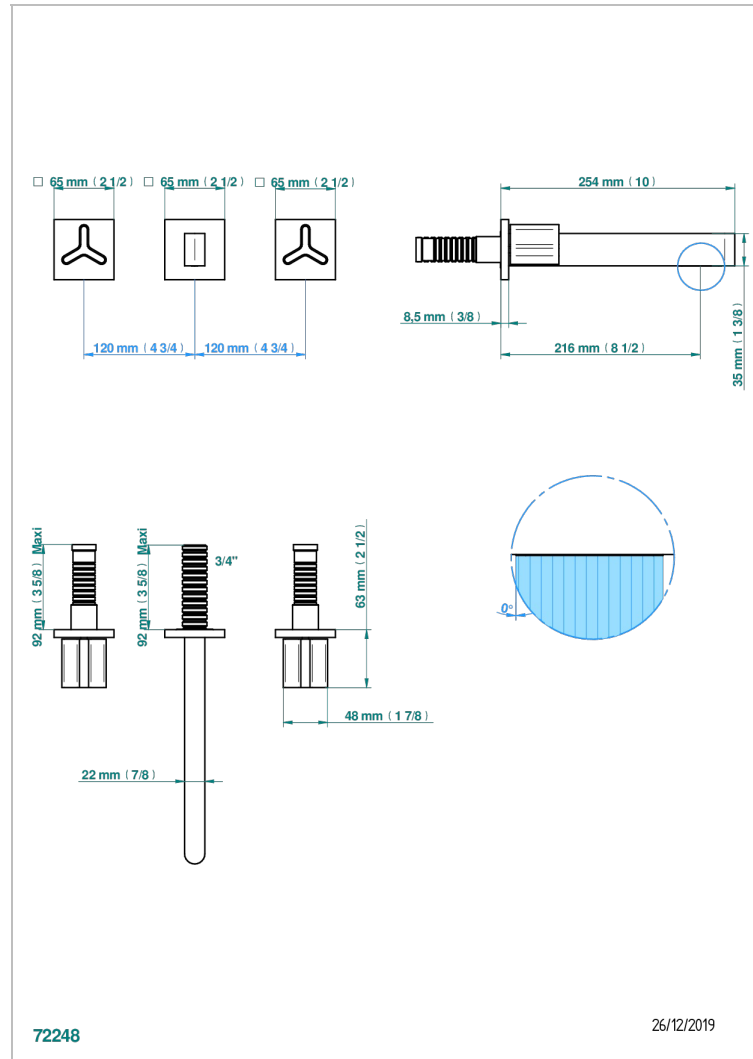

ICON-X CARBON DORADO

U7S-41SGB

Trim only for wall mounted 3-hole bath mixer

CARACTERÍSTICAS

- Icon-x carbon dorado
- Trim only for wall mounted 3-hole bath mixer

PRODUCTOS RELACIONADOS

- Ref. G00-40AM/US Partie à encastrier pour mélangeur mural - version manettes- standard américain