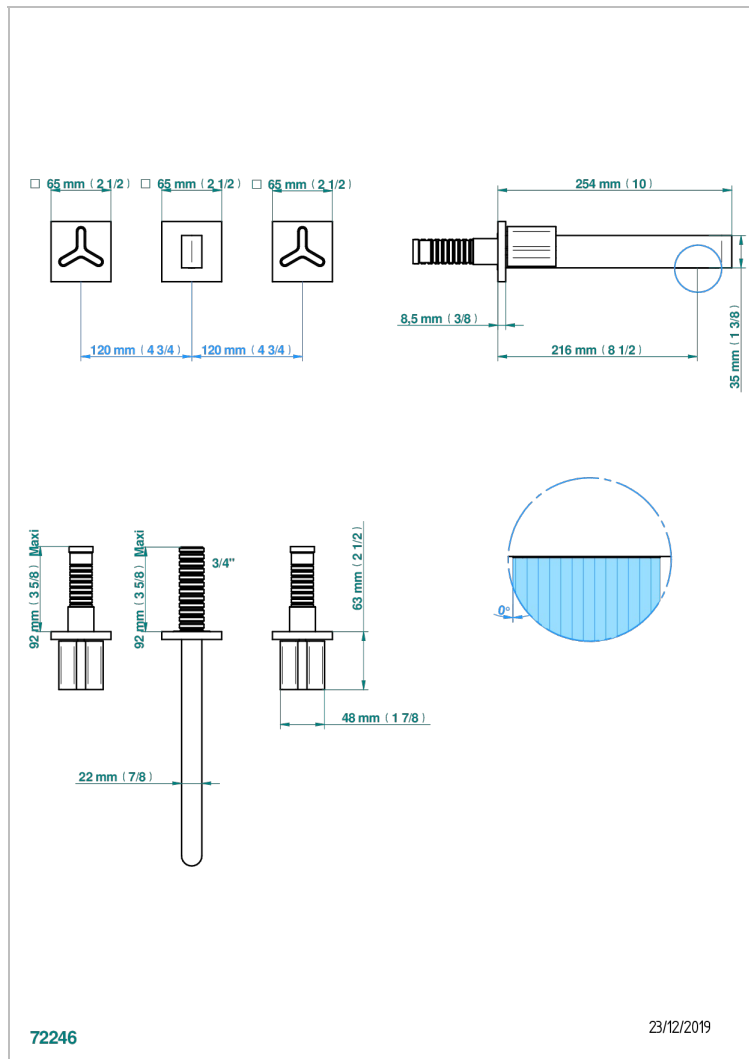

ICON-X TITANE

U7L-41SGB

Garniture pour mélangeur de bain mural, bec super goliath

THG[®]
PARIS

CARACTÉRISTIQUES

- Icon-x titane
- Garniture pour mélangeur de bain mural, bec super goliath

PRODUITS ASSOCIÉS

- Ref. G00-40AM/US Partie à encastrer pour mélangeur mural - version manettes- standard américain

FINITIONS DISPONIBLES

Chromé - A02
Chromé mat - C02
Doré brillant - F01
Doré mat - F07
Nickel brillant - B01
Nickel mat - C01

Noir mat céramique - D30
Or pâle - F30
Or pâle mat - F31
Pvd blush - H62
Pvd blush mat - H60
Pvd couleur bronze brown - F33