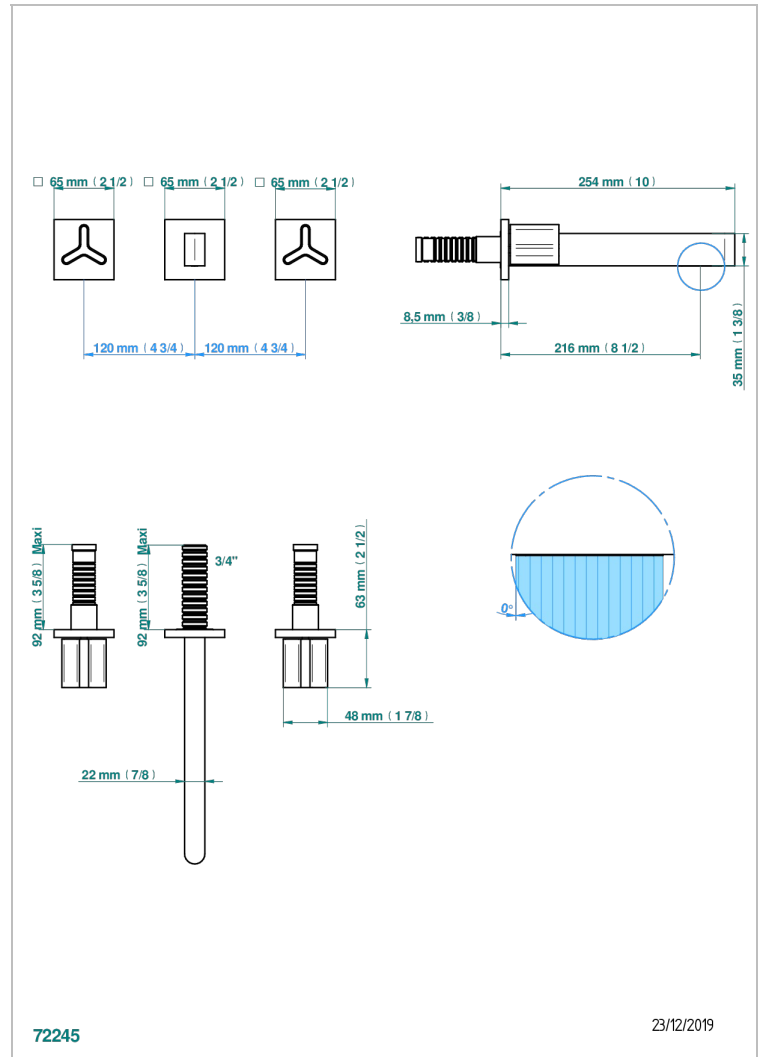

# ICON-X INSERTS METAL

U7J-41SGB

Garniture pour mélangeur de bain mural, bec super goliath

THG<sup>®</sup>  
PARIS

## CARACTÉRISTIQUES

- Icon-x inserts métal
- Garniture pour mélangeur de bain mural, bec super goliath

## PRODUITS ASSOCIÉS

- Ref. G00-40AM/US Partie à encastrer pour mélangeur mural - version manettes- standard américain

Vieux nickel - H28