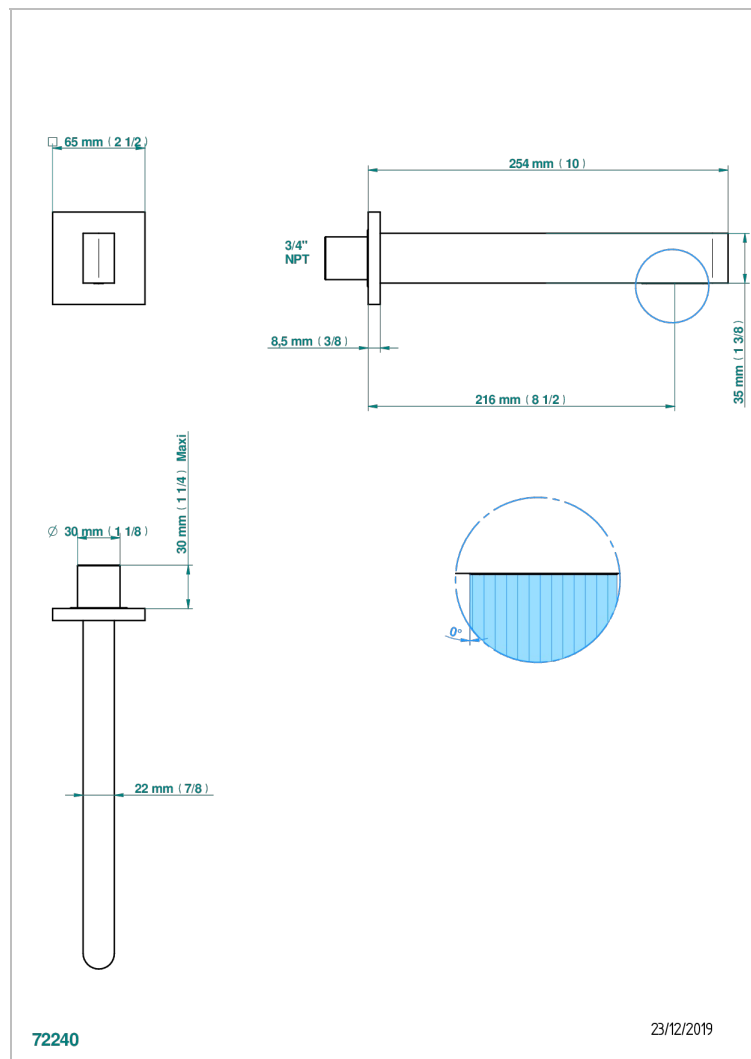

# ICON-X INSERTS METAL A MANETTES

U7K-22SG/US

Bec de bain mural super goliath 3/4", standard américain

Vieux nickel - H28