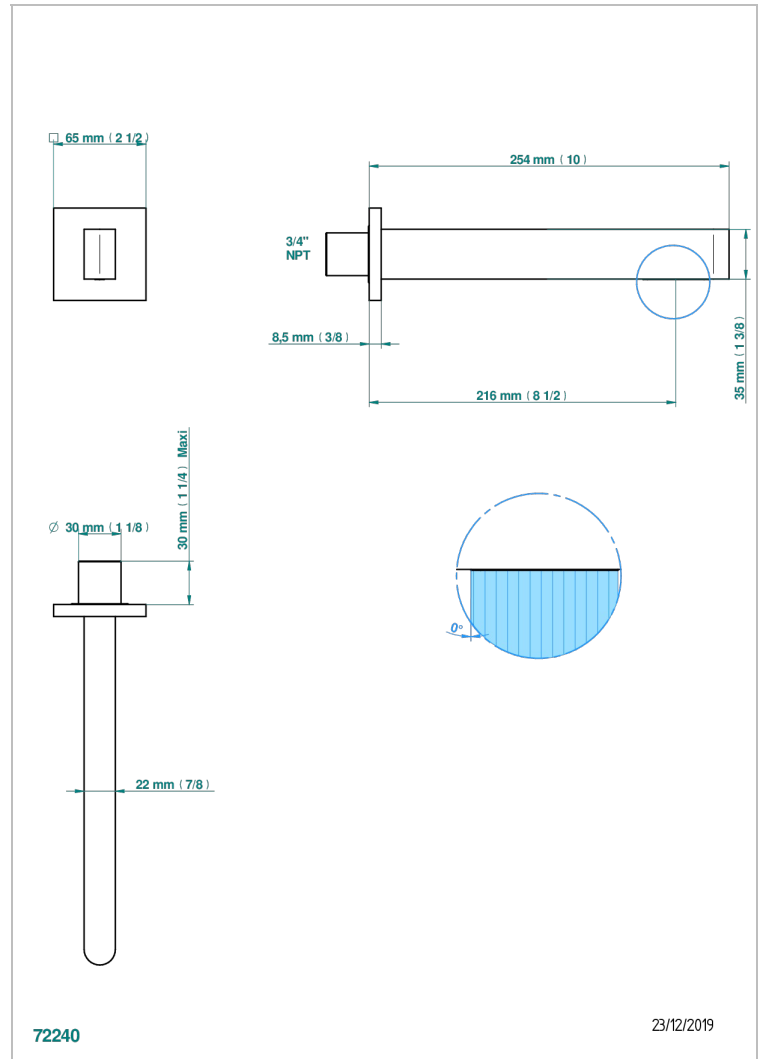

# ICON-X A MANETTES

U7H-22SG/US

Bec de bain mural super goliath 3/4", standard américain

THG<sup>®</sup>  
PARIS