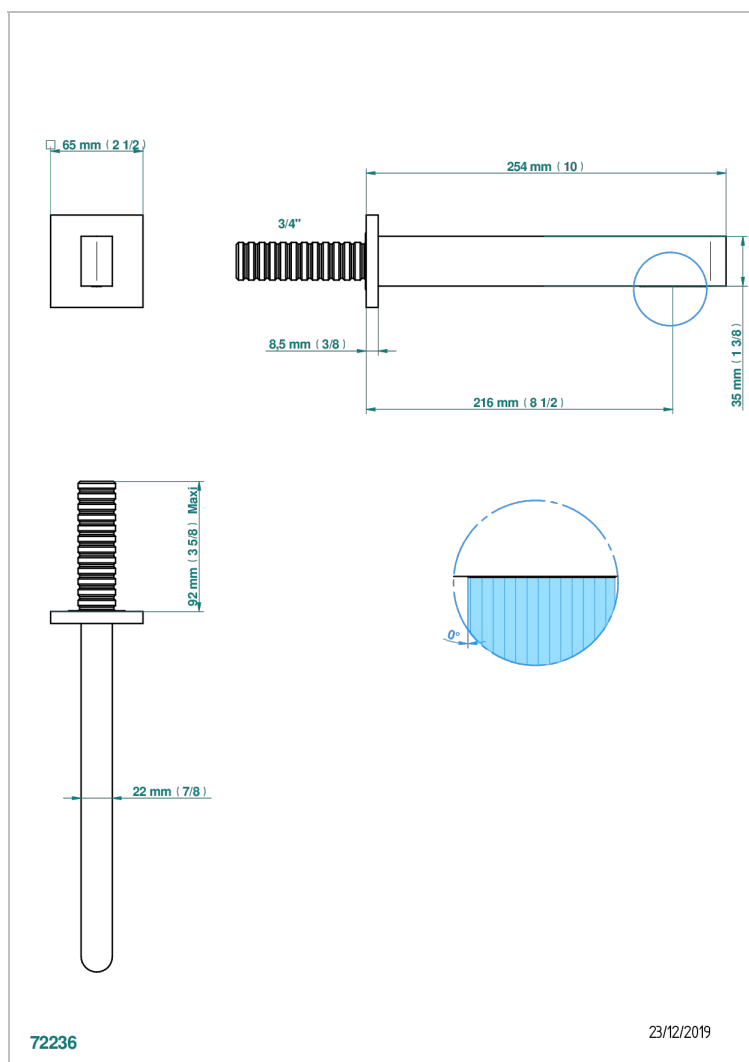

ICON-X CARBONE OR A MANETTES

U7T-43SGB

Bec de lavabo mural 3/4 sans té - bec super goliath

THG[®]
PARIS

CARACTÉRISTIQUES

- Icon-x carbone or à manettes
- Bec de lavabo mural 3/4 sans té - bec super goliath

SPÉCIFICATIONS TECHNIQUES

- Recommandé : 3 bars (max. 5 bars) - Advised : 43,5 psi (max. 72 psi)
- 9 l/min à 3 bars (1.58 gpm at 43.5 psi)

FINITIONS DISPONIBLES

Chromé - A02
Chromé mat - C02
Doré brillant - F01
Doré mat - F07
Nickel brillant - B01
Nickel mat - C01