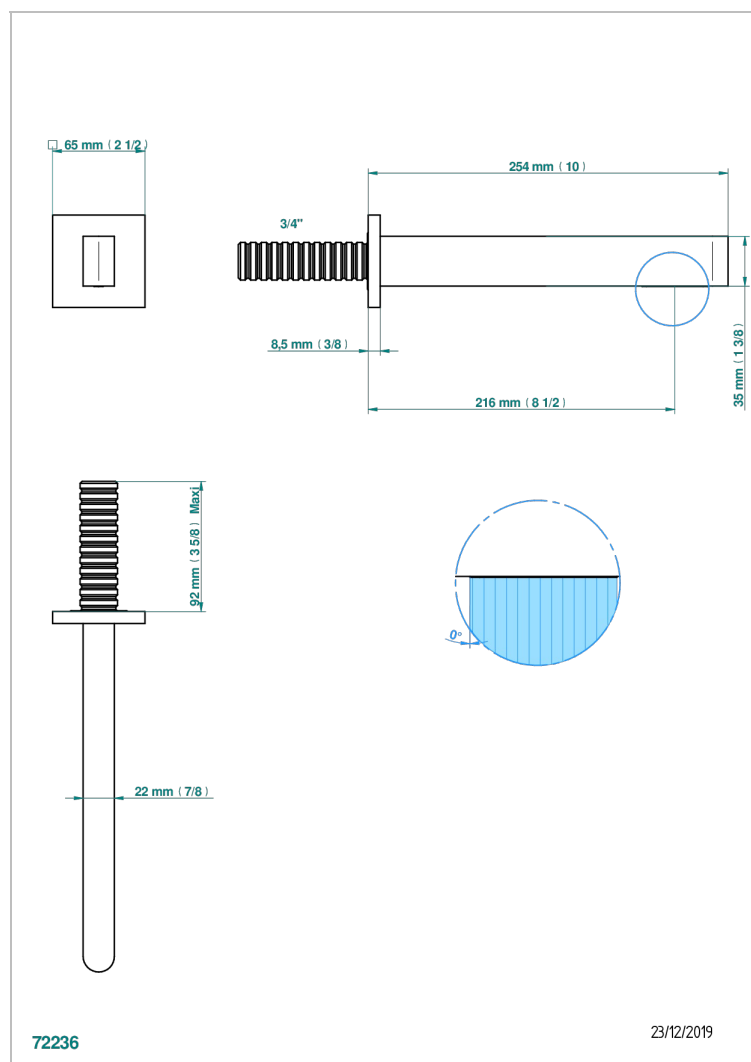

ICON-X CARBONE OR A MANETTES

U7T-43SGB

Bec de lavabo mural 3/4 sans té - bec super goliath

THG[®]
PARIS

CARACTÉRISTIQUES

- Icon-x carbone or à manettes
- Bec de lavabo mural 3/4 sans té - bec super goliath

SPÉCIFICATIONS TECHNIQUES

- Recommandé : 3 bars (max. 5 bars) - Advised : 43,5 psi (max. 72 psi)
- 9 l/min à 3 bars (1.58 gpm at 43.5 psi)

FINITIONS DISPONIBLES

Chromé - A02
Chromé mat - C02
Doré brillant - F01
Doré mat - F07
Nickel brillant - B01
Nickel mat - C01