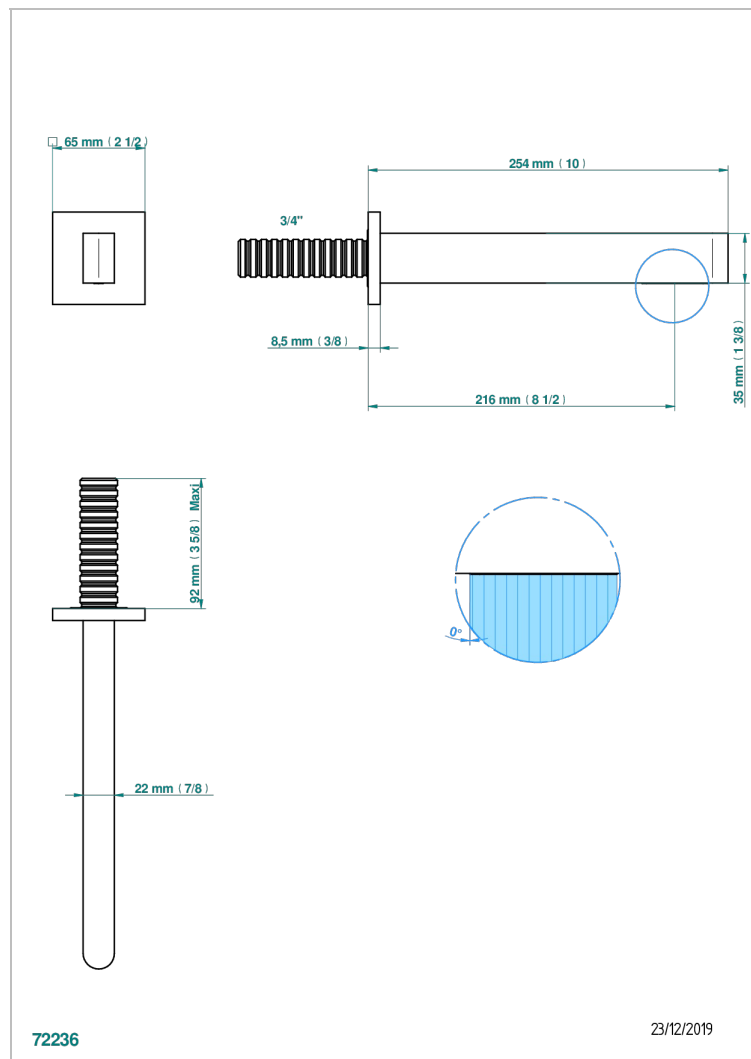

ICON-X CARBON GOLD MIT HEBEL

U7T-43SGB

Basin wall spout 3/4 no T junction

THG[®]
PARIS

EIGENSCHAFTEN

- Icon-x carbon gold mit hebel
- Basin wall spout 3/4 no T junction

TECHNISCHE DATEN

- Recommandé : 3 bars (max. 5 bars) - Advised : 43,5 psi (max. 72 psi)
- 9 l/min à 3 bars (1.58 gpm at 43.5 psi)

VERFÜGBARE OBERFLÄCHEN

Altnickel - H28
Blassgold - F30
Blassgold matt unlackiert - F31
Chrom - A02
Chrom matt - C02
Gold - F01

Gold matt - F07
Mattschwarz keramik - D30
Nickel matt - C01
Pvd blush - H62
Pvd blush matt - H60
Pvd bronze braun - F33