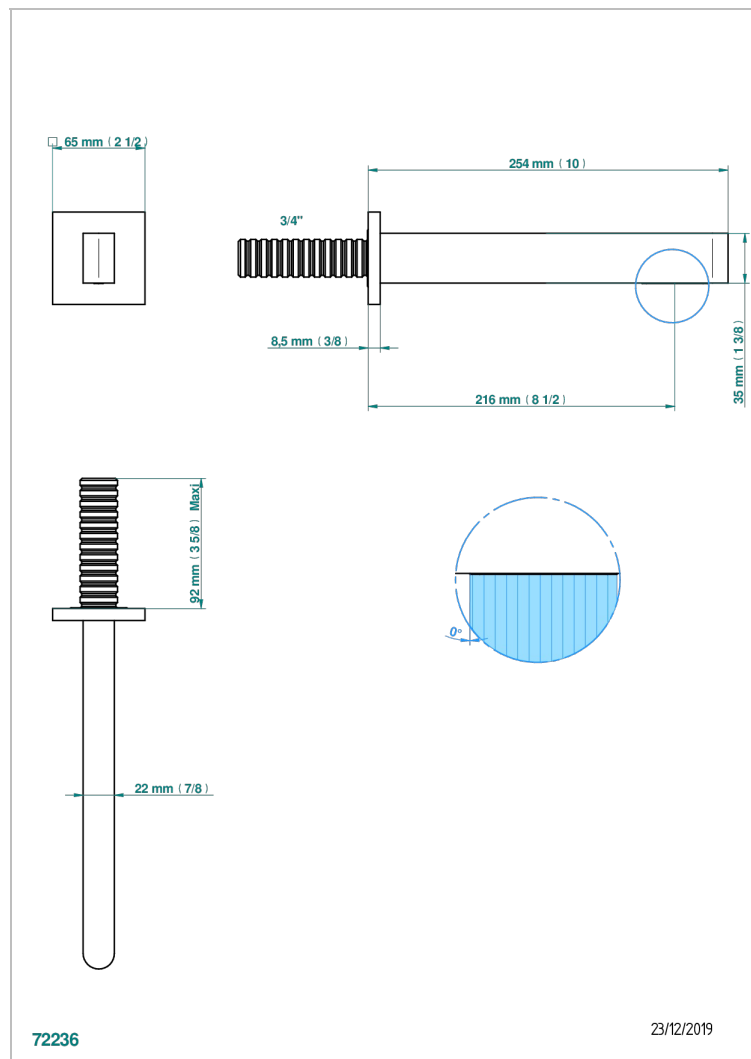

ICON-X CARBON GOLD WITH LEVER

U7T-43SGB

THG[®]
PARIS

Настенный кран для раковины большого размера без Т-образного фиксатора

ХАРАКТЕРИСТИКИ

- Icon-X Carbon Gold with lever
- Настенный кран для раковины большого размера без Т-образного фиксатора

ТЕХНИЧЕСКИЕ ХАРАКТЕРИСТИКИ

- Recommandé : 3 bars (max. 5 bars) - Advised : 43,5 psi (max. 72 psi)
- 9 l/min à 3 bars (1.58 gpm at 43.5 psi)

ДОСТУПНЫЕ ВАРИАНТЫ ПОКРЫТИЙ

Black ceram - D30
Blush PVD - H62
Graphite PVD - H64
Matt Umber PVD - H67
Matt blush PVD - H60
Matt graphite PVD - H65