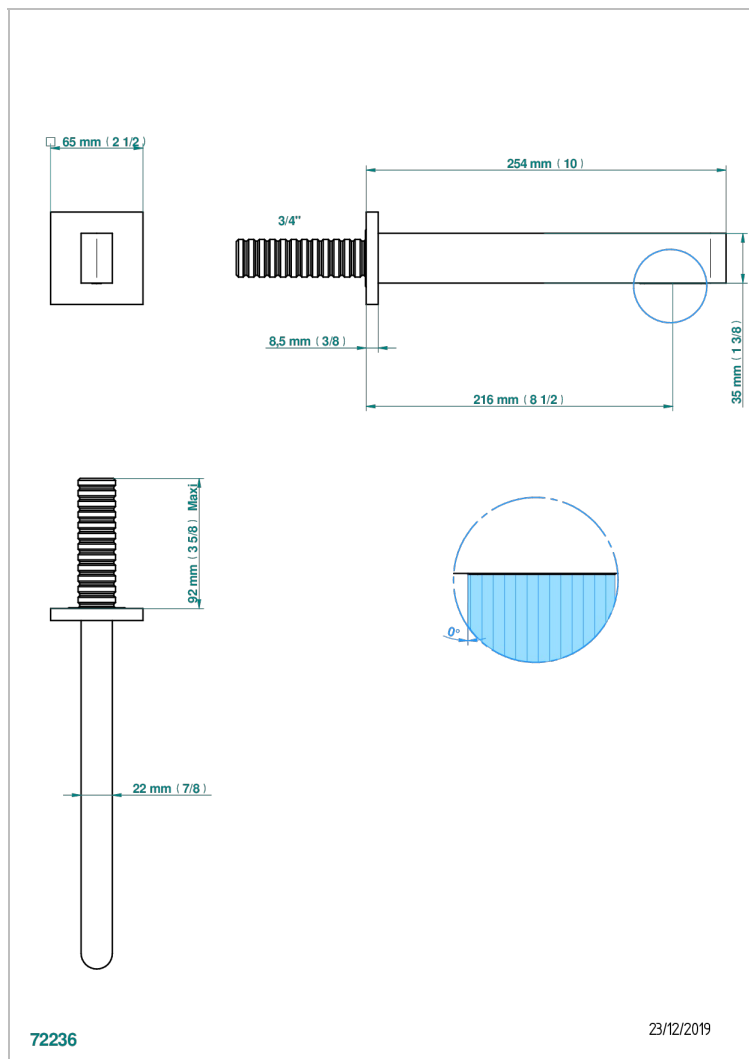

ICON-X CARBONE OR A MANETTES

U7T-43SGB

Bec de lavabo mural 3/4 sans té - bec super goliath

THG[®]
PARIS

CARACTÉRISTIQUES

- Icon-x carbone or à manettes
- Bec de lavabo mural 3/4 sans té - bec super goliath

SPÉCIFICATIONS TECHNIQUES

- Recommandé : 3 bars (max. 5 bars) - Advised : 43,5 psi (max. 72 psi)
- 9 l/min à 3 bars (1.58 gpm at 43.5 psi)

FINITIONS DISPONIBLES

Chromé - A02
Chromé mat - C02
Doré brillant - F01
Doré mat - F07
Nickel brillant - B01
Nickel mat - C01