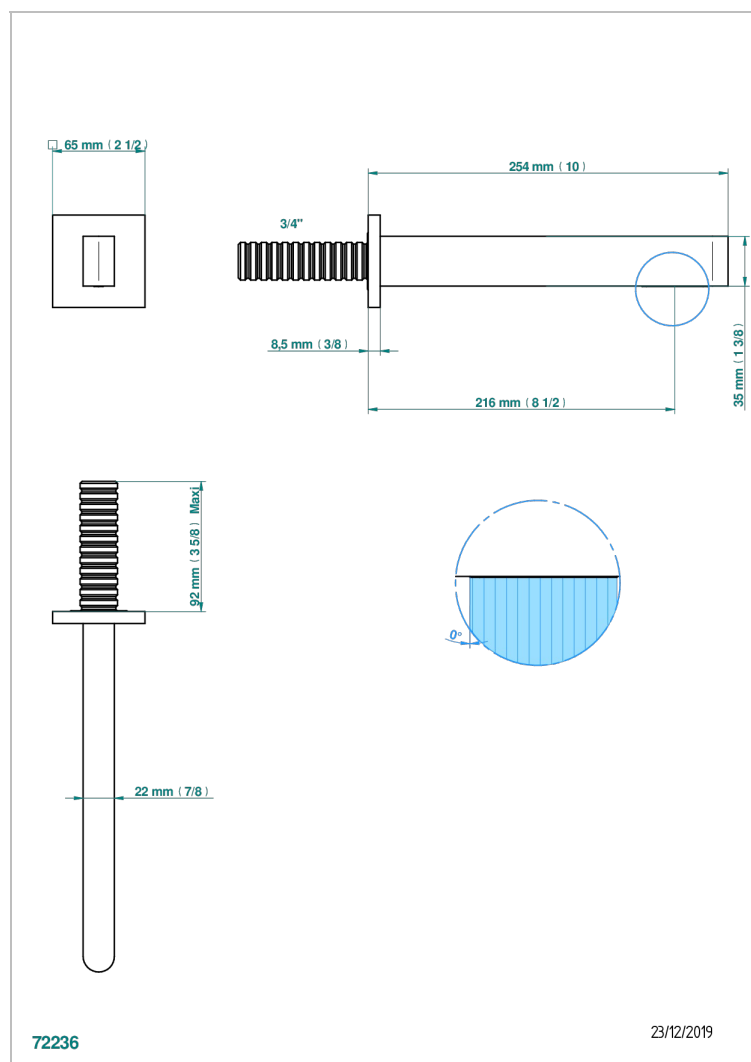

# ICON-X CARBON DORADO CON MANETAS

U7T-43SGB

Basin wall spout 3/4 no T junction

## CARACTERÍSTICAS

- Icon-x carbon dorado con manetas
- Basin wall spout 3/4 no T junction

## ESPECIFICACIONES TÉCNICAS

- Recommandé : 3 bars (max. 5 bars) - Advised : 43,5 psi (max. 72 psi)
- 9 l/min à 3 bars (1.58 gpm at 43.5 psi)