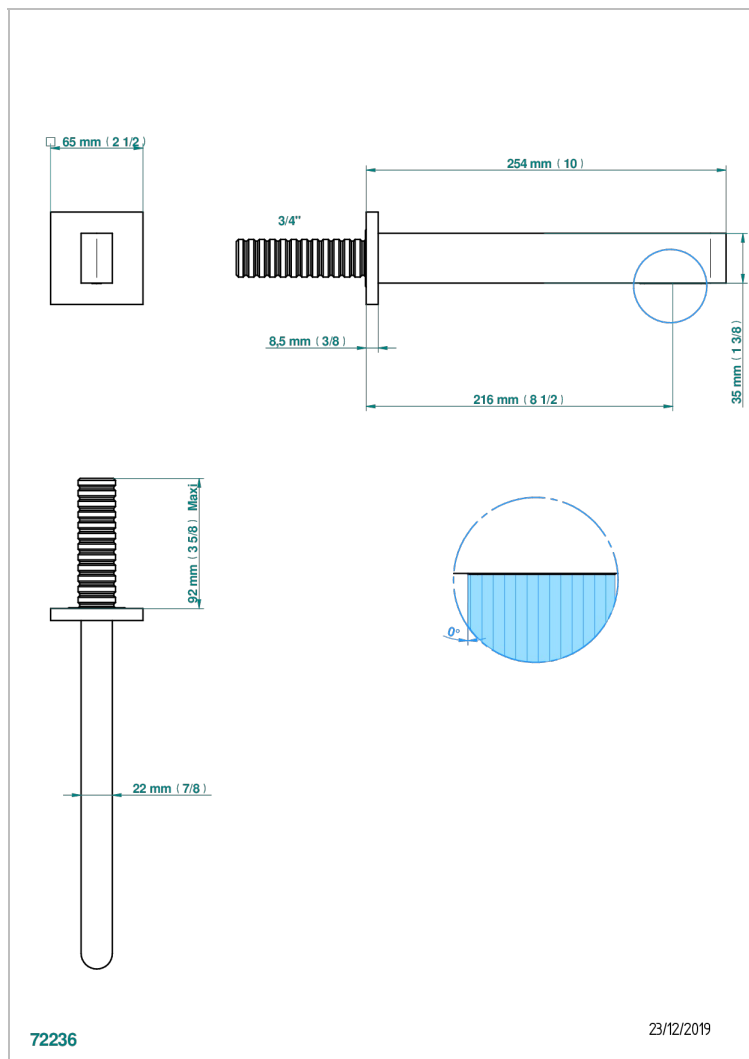

# ICON-X CARBON GOLD MIT HEBEL

U7T-43SGB

Basin wall spout 3/4 no T junction

THG<sup>®</sup>  
PARIS

## EIGENSCHAFTEN

- Icon-x carbon gold mit hebel
- Basin wall spout 3/4 no T junction

## TECHNISCHE DATEN

- Recommandé : 3 bars (max. 5 bars) - Advised : 43,5 psi (max. 72 psi)
- 9 l/min à 3 bars (1.58 gpm at 43.5 psi)