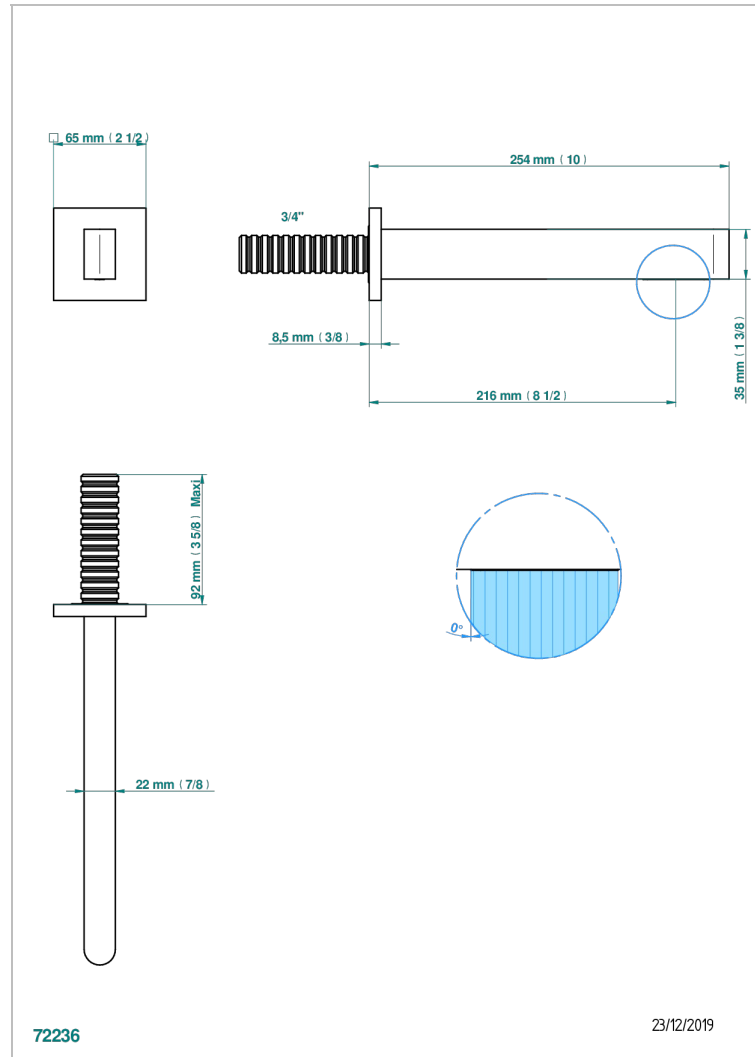

# ICON-X TITANE A MANETTES

U7M-43SGB

Bec de lavabo mural 3/4 sans té - bec super goliath

THG<sup>®</sup>  
PARIS

## CARACTÉRISTIQUES

- Icon-x titane à manettes
- Bec de lavabo mural 3/4 sans té - bec super goliath

## SPECIFICATIONS TECHNIQUES

- Recommandé : 3 bars (max. 5 bars) - Advised : 43,5 psi (max. 72 psi)
- 9 l/min à 3 bars (1.58 gpm at 43.5 psi)