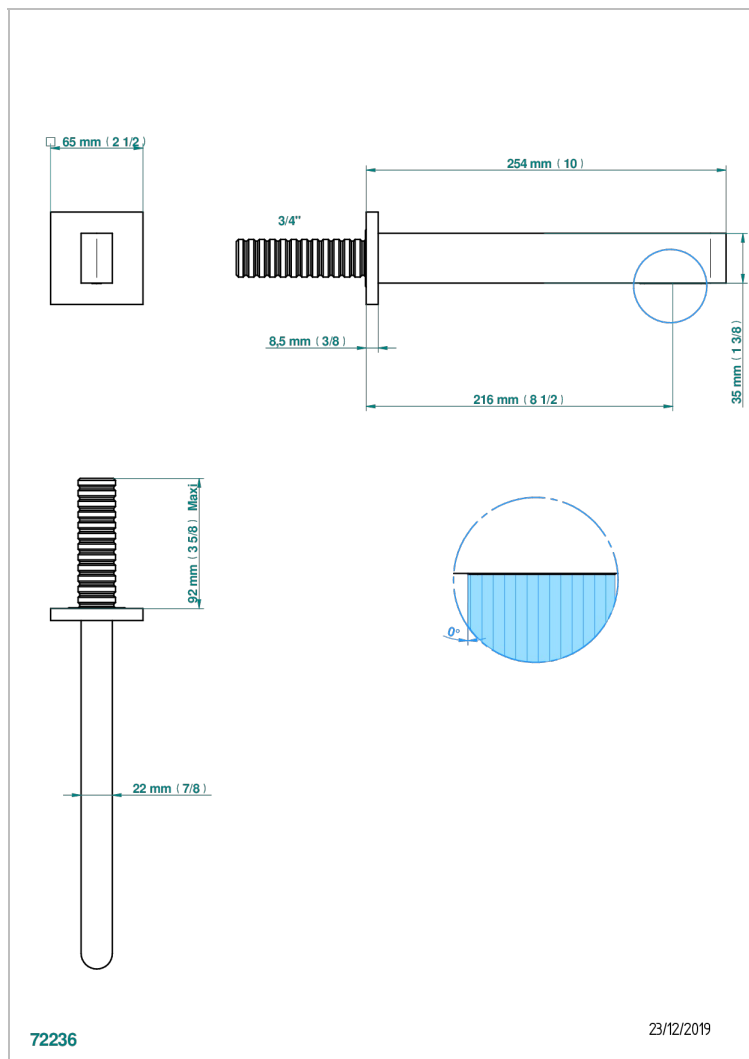

ICON-X TITANIUM WITH LEVER

U7M-43SGB

THG[®]
PARIS

Настенный кран для раковины большого размера без Т-образного фиксатора

ХАРАКТЕРИСТИКИ

- Icon-X Titanium with lever
- Настенный кран для раковины большого размера без Т-образного фиксатора

ТЕХНИЧЕСКИЕ ХАРАКТЕРИСТИКИ

- Recommandé : 3 bars (max. 5 bars) - Advised : 43,5 psi (max. 72 psi)
- 9 l/min à 3 bars (1.58 gpm at 43.5 psi)

ДОСТУПНЫЕ ВАРИАНТЫ ПОКРЫТИЙ

Black ceram - D30
Blush PVD - H62
Graphite PVD - H64
Matt Umber PVD - H67
Matt blush PVD - H60
Matt graphite PVD - H65