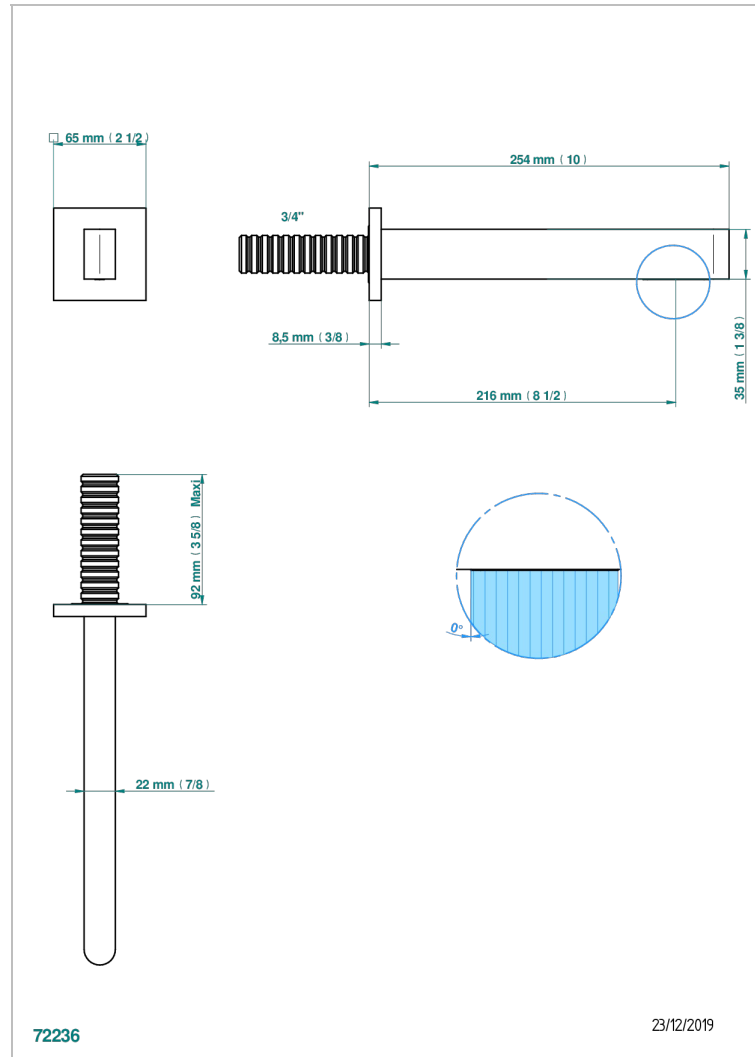

# ICON-X TITANIO CON MANETAS

U7M-43SGB

Basin wall spout 3/4 no T junction

THG<sup>®</sup>  
PARIS

## CARACTERÍSTICAS

- Icon-x titanio con manetas
- Basin wall spout 3/4 no T junction

## ESPECIFICACIONES TÉCNICAS

- Recommandé : 3 bars (max. 5 bars) - Advised : 43,5 psi (max. 72 psi)
- 9 l/min à 3 bars (1.58 gpm at 43.5 psi)