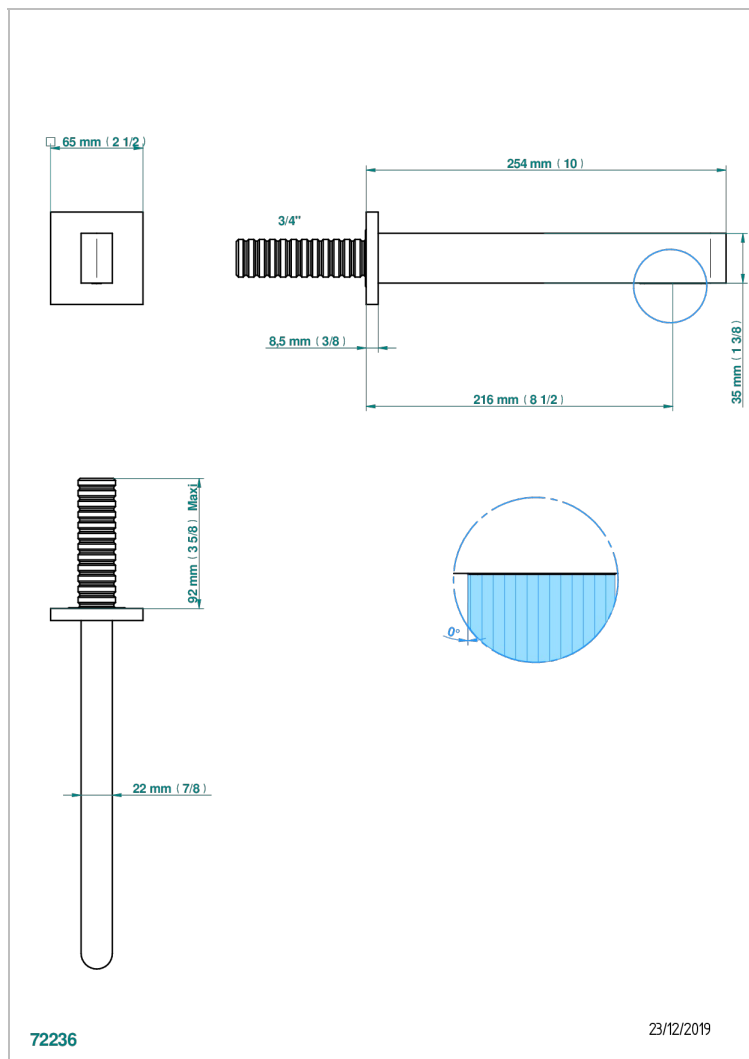

ICON-X TITANIUM WITH LEVER

U7M-43SGB

无T型管入墙式台盆喷嘴 - 超大号

THG[®]
PARIS

特色

- Icon-X Titanium with lever
- 无T型管入墙式台盆喷嘴 - 超大号

技术特征

- Recommandé : 3 bars (max. 5 bars) - Advised : 43,5 psi (max. 72 psi)
- 9 l/min à 3 bars (1.58 gpm at 43.5 psi)