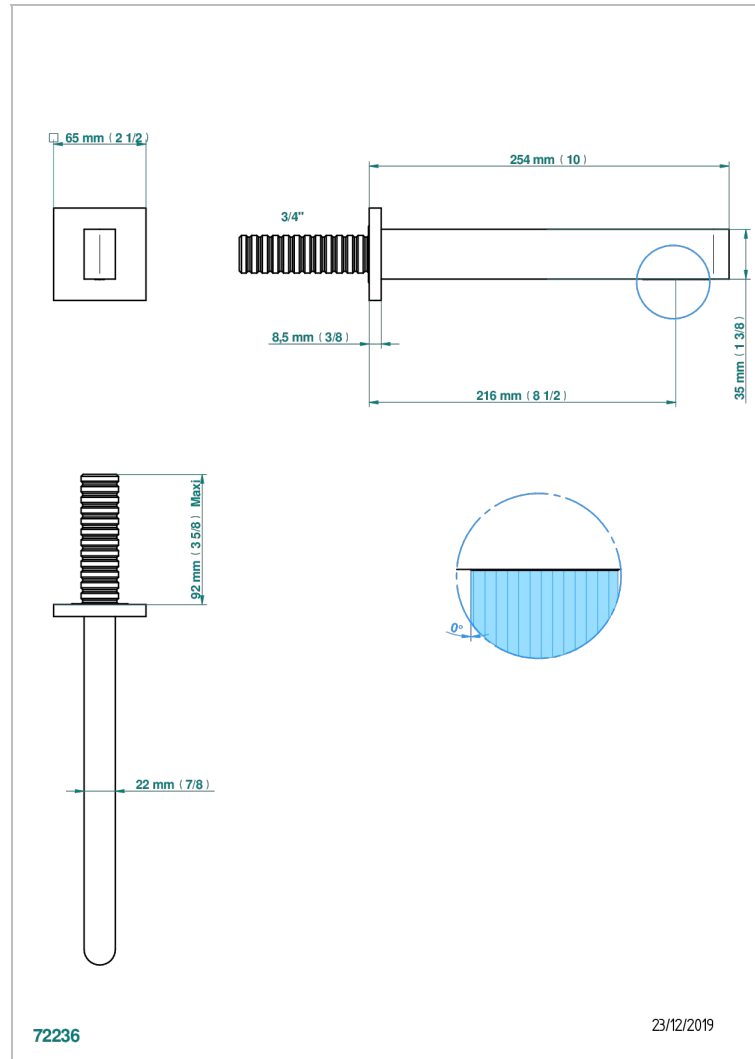

ICON-X INSERTS METAL A MANETTES

U7K-43SGB

Bec de lavabo mural 3/4 sans té - bec super goliath

THG[®]
PARIS

CARACTÉRISTIQUES

- Icon-x inserts métal à manettes
- Bec de lavabo mural 3/4 sans té - bec super goliath

SPÉCIFICATIONS TECHNIQUES

- Recommandé : 3 bars (max. 5 bars) - Advised : 43,5 psi (max. 72 psi)
- 9 l/min à 3 bars (1.58 gpm at 43.5 psi)

FINITIONS DISPONIBLES

Chromé - A02
Chromé insert doré - GA1
Chromé mat - C02
Doré brillant - F01
Doré mat - F07
Nickel brillant - B01