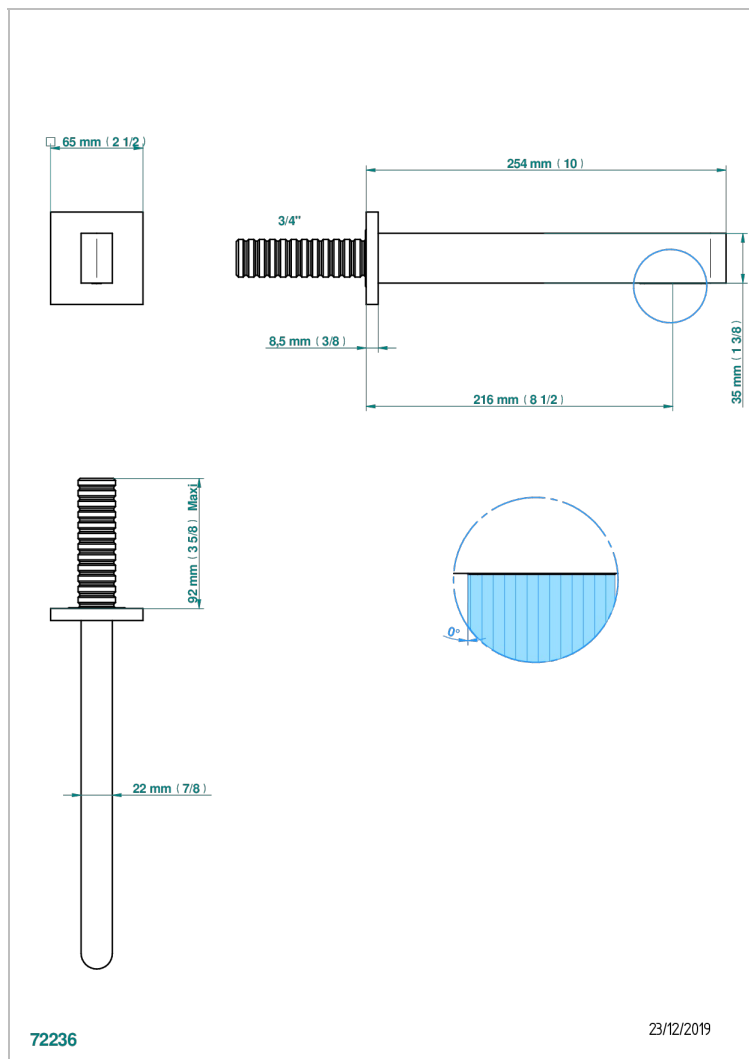

# ICON-X INSERTS METAL A MANETTES

U7K-43SGB

Bec de lavabo mural 3/4 sans té - bec super goliath

THG<sup>®</sup>  
PARIS

## CARACTÉRISTIQUES

- Icon-x inserts métal à manettes
- Bec de lavabo mural 3/4 sans té - bec super goliath

Vieux nickel - H28