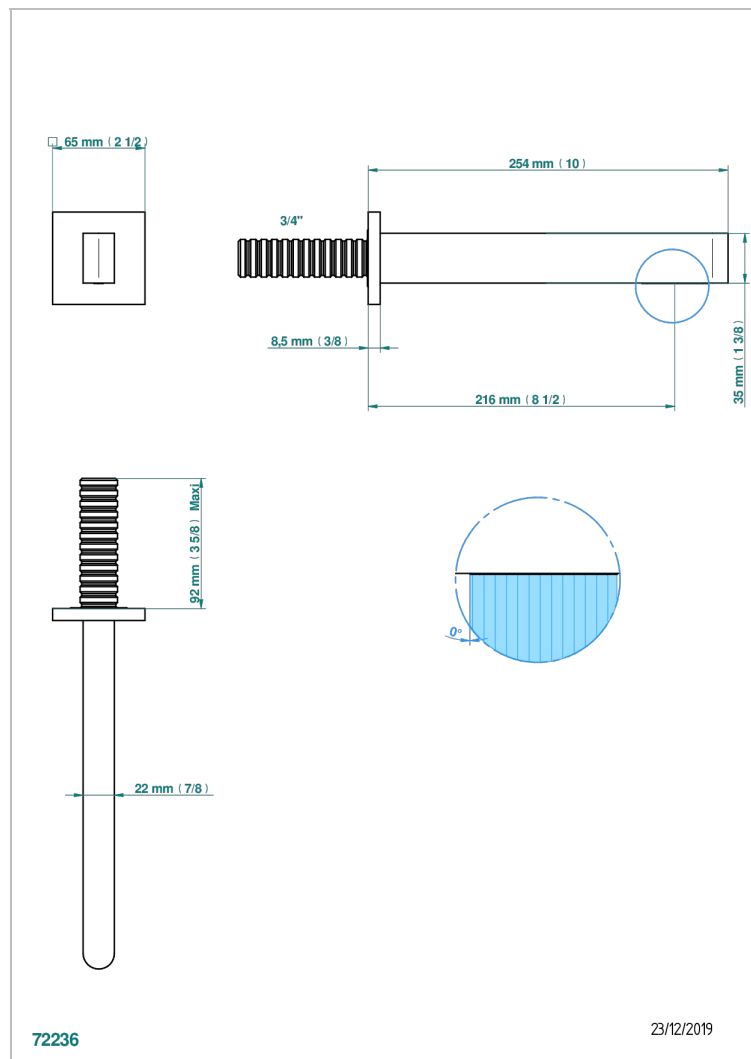

ICON-X METAL INLAYS WITH LEVER

U7K-43SGB

THG[®]
PARIS

Настенный кран для раковины большого размера без Т-образного фиксатора

ХАРАКТЕРИСТИКИ

- Icon-X Metal inlays with lever
- Настенный кран для раковины большого размера без Т-образного фиксатора

ТЕХНИЧЕСКИЕ ХАРАКТЕРИСТИКИ

- Recommandé : 3 bars (max. 5 bars) - Advised : 43,5 psi (max. 72 psi)
- 9 l/min à 3 bars (1.58 gpm at 43.5 psi)

ДОСТУПНЫЕ ВАРИАНТЫ ПОКРЫТИЙ

Black ceram - D30
Blush PVD - H62
Graphite PVD - H64
Matt Umber PVD - H67
Matt blush PVD - H60
Matt graphite PVD - H65