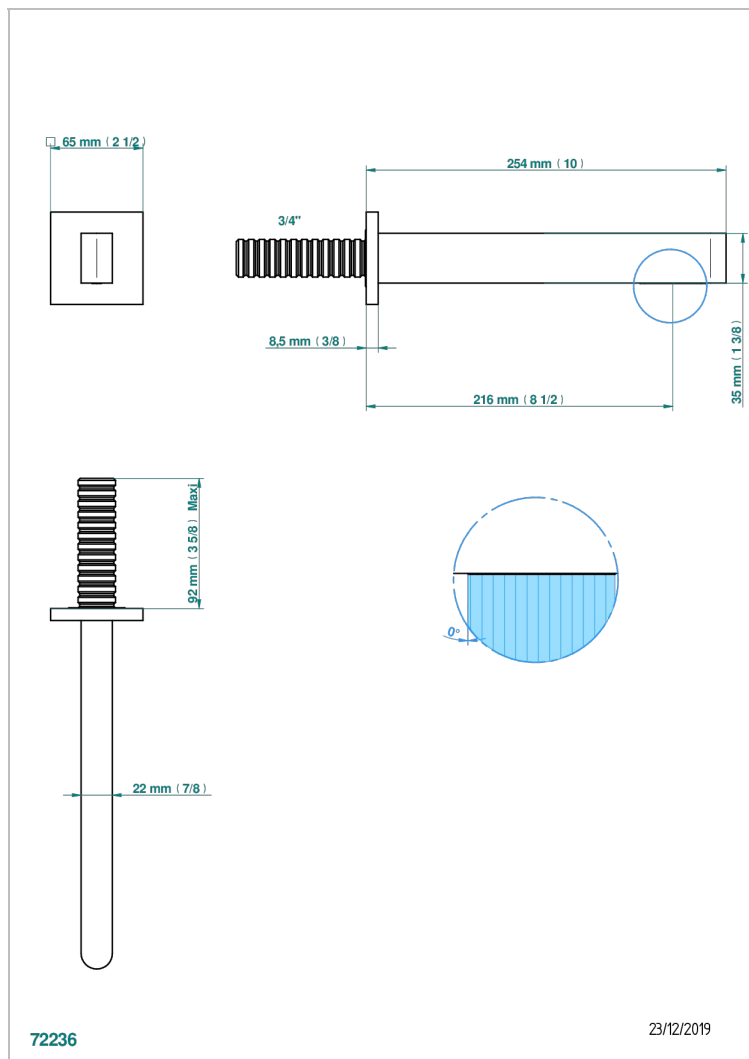

ICON-X METAL INLAYS WITH LEVER

U7K-43SGB

无T型管入墙式台盆喷嘴 - 超大号

特色

- Icon-X Metal inlays with lever
- 无T型管入墙式台盆喷嘴 - 超大号

技术特征

- Recommandé : 3 bars (max. 5 bars) - Advised : 43,5 psi (max. 72 psi)
- 9 l/min à 3 bars (1.58 gpm at 43.5 psi)