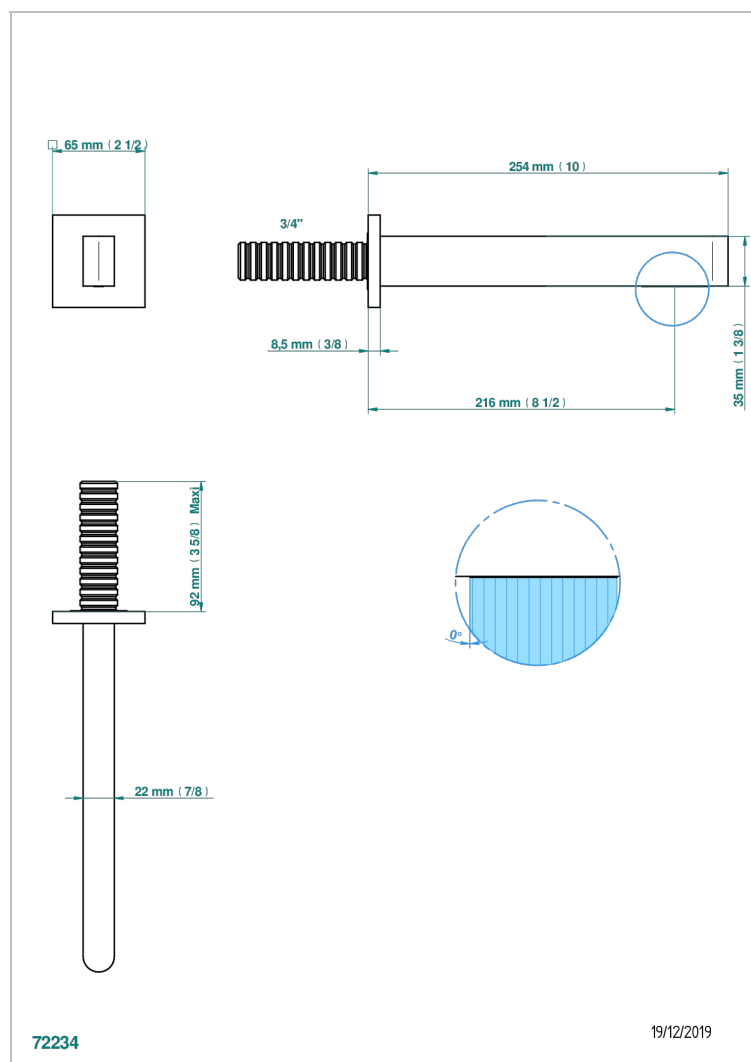

ICON-X CARBONE OR A MANETTES

U7T-42SGB

THG[®]
PARIS

Bec de bain mural sans té, bec super goliath

CARACTÉRISTIQUES

- Icon-x carbone or à manettes
- Bec de bain mural sans té, bec super goliath

FINITIONS DISPONIBLES

Chromé - A02
Chromé mat - C02
Doré brillant - F01
Doré mat - F07
Nickel brillant - B01
Nickel mat - C01

Noir mat céramique - D30
Or pâle - F30
Or pâle mat - F31
Pvd blush - H62
Pvd blush mat - H60
Pvd couleur bronze brown - F33

Pvd couleur bronze brown - mat - F34
Pvd couleur doré - H52
Pvd couleur doré mat - H53
Pvd couleur laiton - H49
Pvd couleur laiton mat - H50
Pvd couleur nickel - H55

Pvd couleur nickel mat - H56
Pvd graphite - H64
Pvd graphite mat - H65
Pvd umber - H66
Pvd umber mat - H67
Vieux nickel - H28