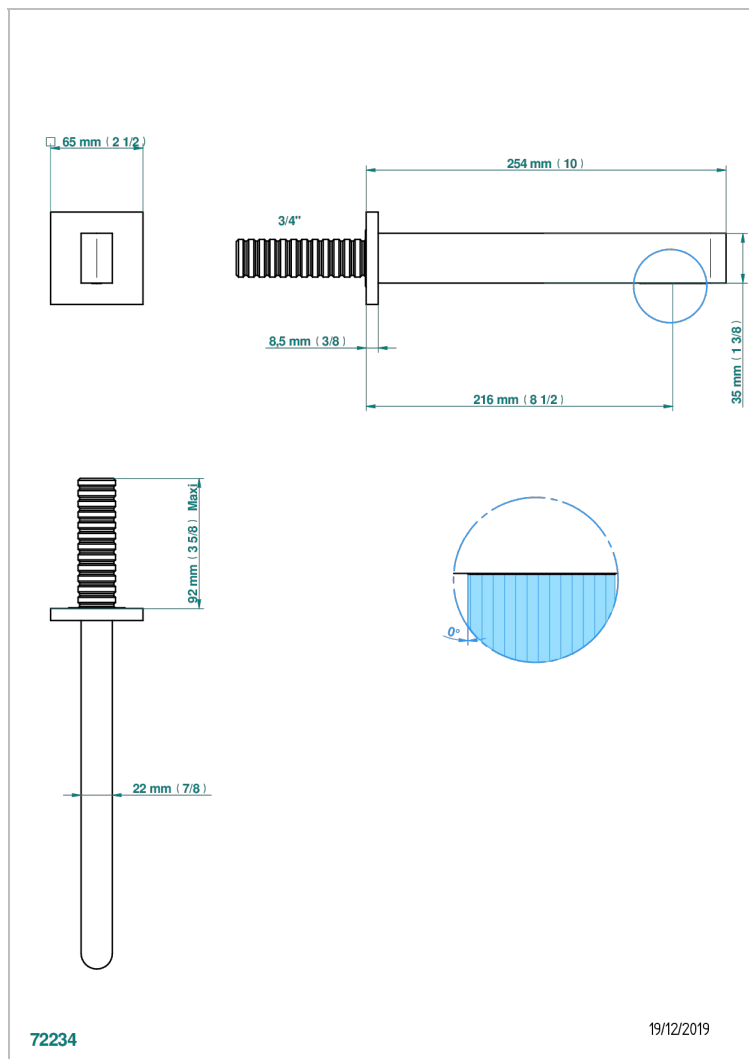

ICON-X CARBON DORADO

U7S-42SGB

Wall mounted bath spout, without T junction

THG[®]
PARIS

CARACTERÍSTICAS

- Icon-x carbon dorado
- Wall mounted bath spout, without T junction

ACABADOS DISPONIBLES

Cerámica negra mate - D30
Cromo - A02
Cromo mate - C02
Dorado - F01
Dorado mate - F07
Dorado pálido - F30

Dorado pálido mate (sin barniz) - F31
Níquel - B01
Níquel mate - C01
Níquel viejo - H28
Pvd blush - H62
Pvd blush mate - H60

Pvd color latón - H49
Pvd color latón mate - H50
Pvd color níquel - H55
Pvd color níquel mate - H56
Pvd color oro - H52
Pvd color oro mate - H53