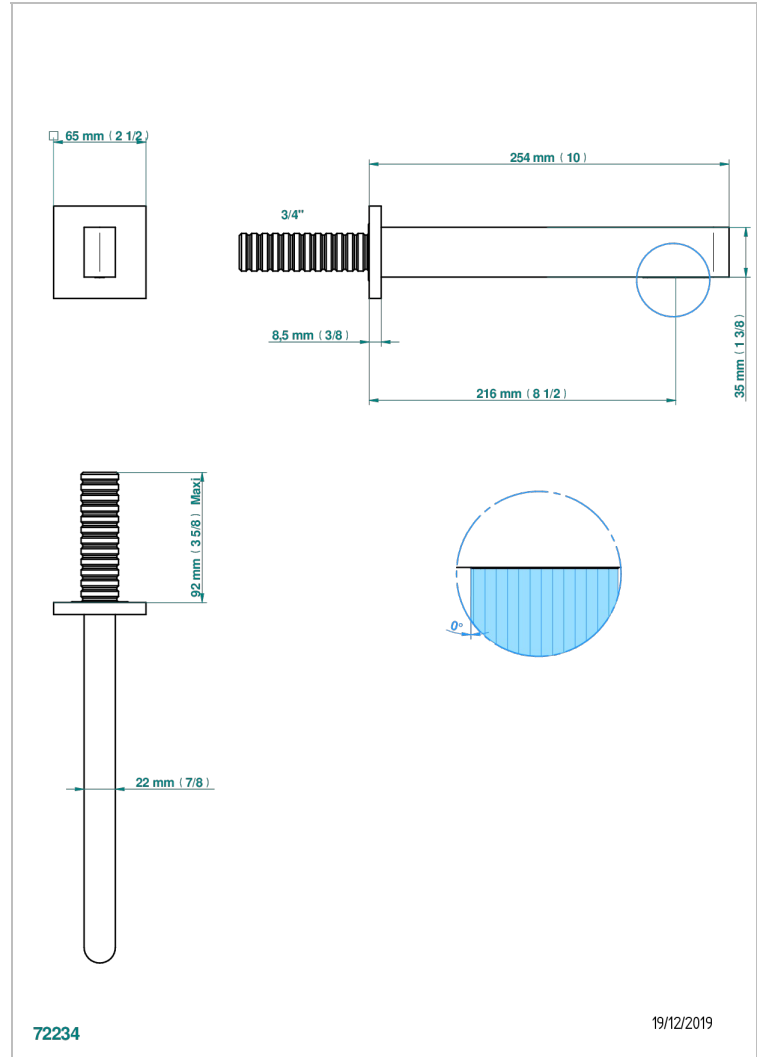

ICON-X TITANIO CON MANETAS

U7M-42SGB

Wall mounted bath spout, without T junction

THG[®]
PARIS

CARACTERÍSTICAS

- Icon-x titanio con manetas
- Wall mounted bath spout, without T junction

ACABADOS DISPONIBLES

Cerámica negra mate - D30
Cromo - A02
Cromo mate - C02
Dorado - F01
Dorado mate - F07
Dorado pálido - F30

Dorado pálido mate (sin barniz) - F31
Níquel - B01
Níquel mate - C01
Níquel viejo - H28
Pvd blush - H62
Pvd blush mate - H60

Pvd color latón - H49
Pvd color latón mate - H50
Pvd color níquel - H55
Pvd color níquel mate - H56
Pvd color oro - H52
Pvd color oro mate - H53