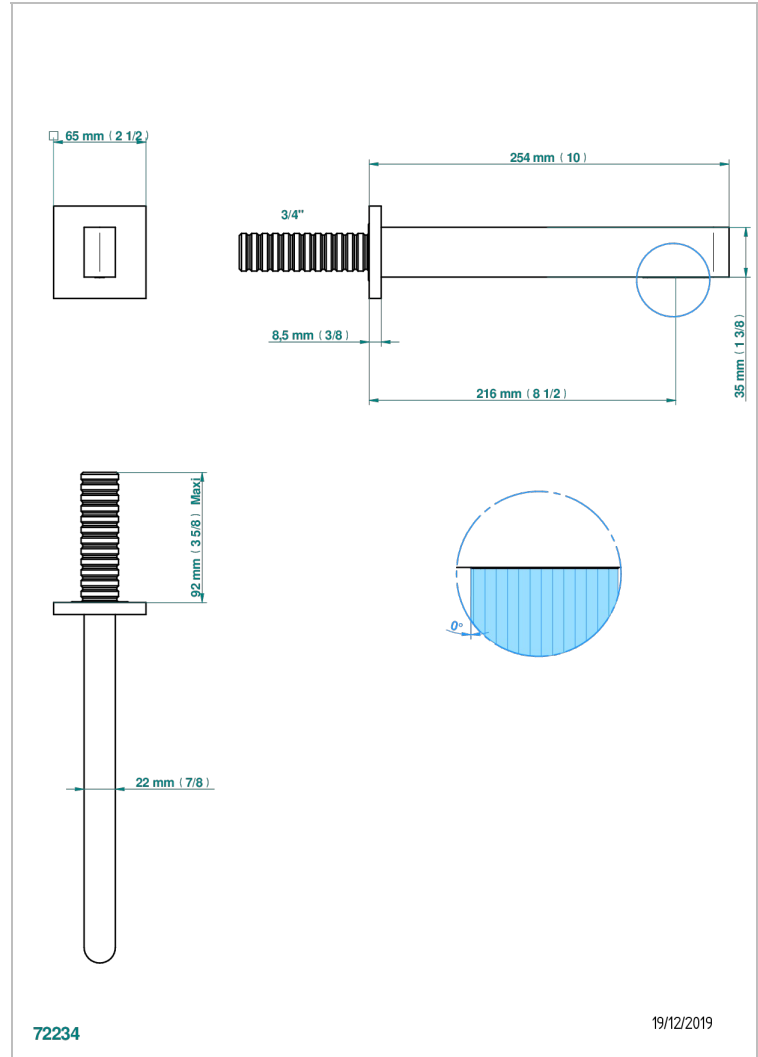

ICON-X TITANIO CON MANETAS

U7M-42SGB

Wall mounted bath spout, without T junction

THG[®]
PARIS

CARACTERÍSTICAS

- Icon-x titanio con manetas
- Wall mounted bath spout, without T junction

ACABADOS DISPONIBLES

Cerámica negra mate - D30
Cromo - A02
Cromo mate - C02
Dorado - F01
Dorado mate - F07
Dorado pálido - F30

Dorado pálido mate (sin barniz) - F31
Níquel - B01
Níquel mate - C01
Níquel viejo - H28
Pvd blush - H62
Pvd blush mate - H60

Pvd color latón - H49
Pvd color latón mate - H50
Pvd color níquel - H55
Pvd color níquel mate - H56
Pvd color oro - H52
Pvd color oro mate - H53