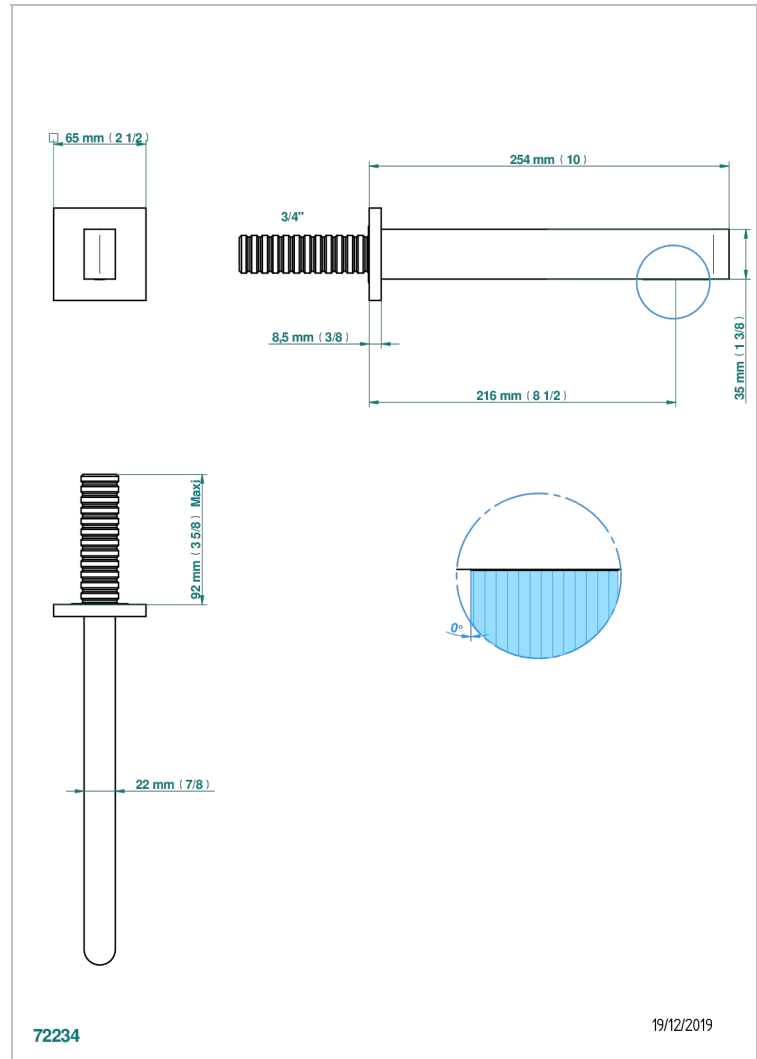

# ICON-X TITAN MIT HEBEL

U7M-42SGB

Wall mounted bath spout, without T junction

THG<sup>®</sup>  
PARIS

## EIGENSCHAFTEN

- Icon-x titan mit hebel
- Wall mounted bath spout, without T junction

## VERFÜGBARE OBERFLÄCHEN

Altnickel - H28  
Blassgold - F30  
Blassgold matt unlackiert - F31  
Chrom - A02  
Chrom matt - C02  
Gold - F01

Gold matt - F07  
Mattschwarz keramik - D30  
Nickel matt - C01  
Pvd blush - H62  
Pvd blush matt - H60  
Pvd bronze braun - F33