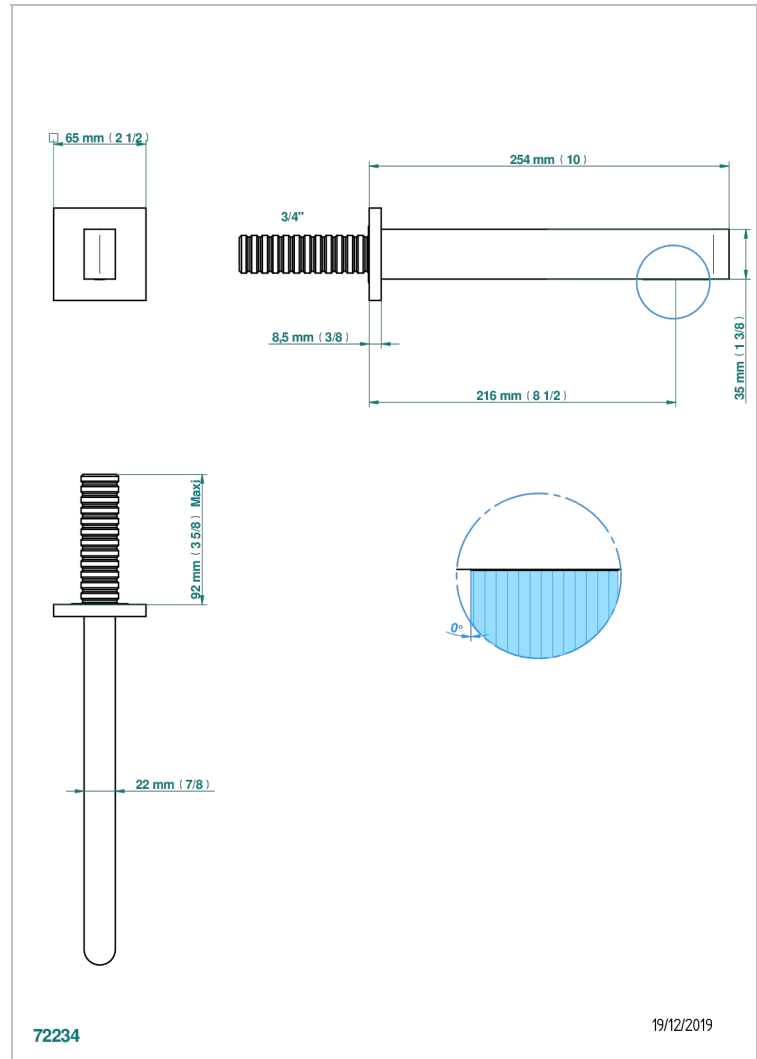

ICON-X TITANIO

U7L-42SGB

Wall mounted bath spout, without T junction

THG[®]
PARIS

CARACTERÍSTICAS

- Icon-x titanio
- Wall mounted bath spout, without T junction

ACABADOS DISPONIBLES

Cerámica negra mate - D30
Cromo - A02
Cromo mate - C02
Dorado - F01
Dorado mate - F07
Dorado pálido - F30

Dorado pálido mate (sin barniz) - F31
Níquel - B01
Níquel mate - C01
Níquel viejo - H28
Pvd blush - H62
Pvd blush mate - H60

Pvd color latón - H49
Pvd color latón mate - H50
Pvd color níquel - H55
Pvd color níquel mate - H56
Pvd color oro - H52
Pvd color oro mate - H53