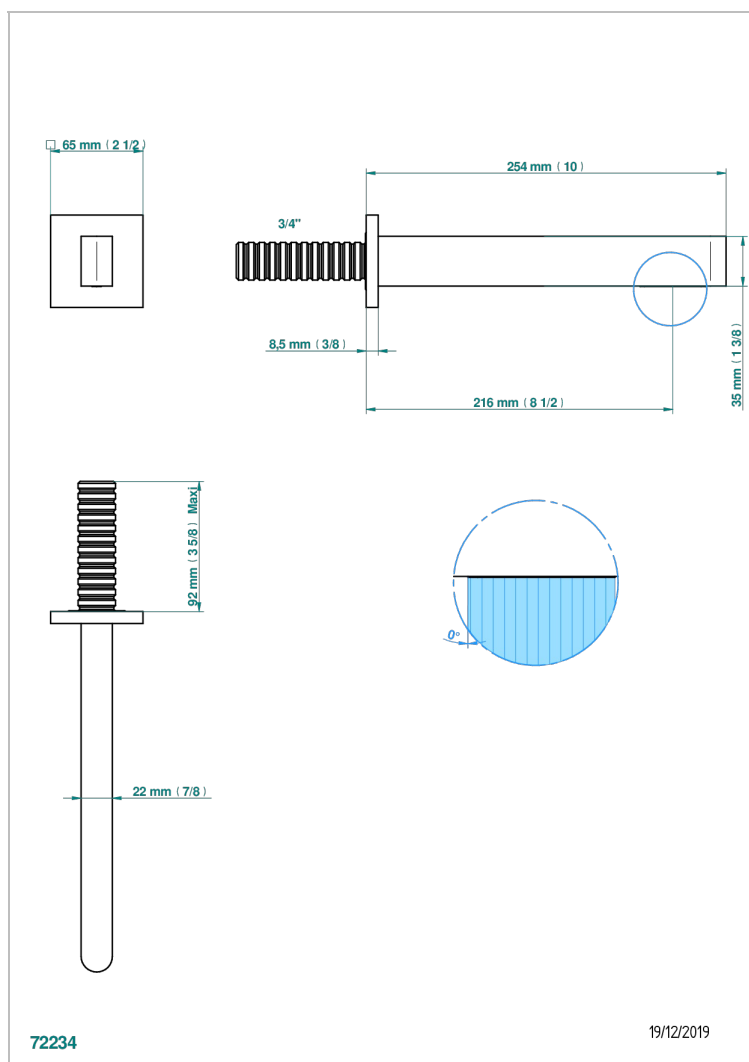

ICON-X INCRUSTACION METALICA CON MANETAS

U7K-42SGB

Wall mounted bath spout, without T junction

CARACTERÍSTICAS

- Icon-x incrustación metálica con manetas
- Wall mounted bath spout, without T junction

ACABADOS DISPONIBLES

Cerámica negra mate - D30
Cromo - A02
Cromo mate - C02
Dorado - F01
Dorado mate - F07
Dorado pálido - F30

Dorado pálido mate (sin barniz) - F31
Níquel - B01
Níquel mate - C01
Níquel viejo - H28
Polished chrome with gold inlay - GA1
Pvd blush - H62