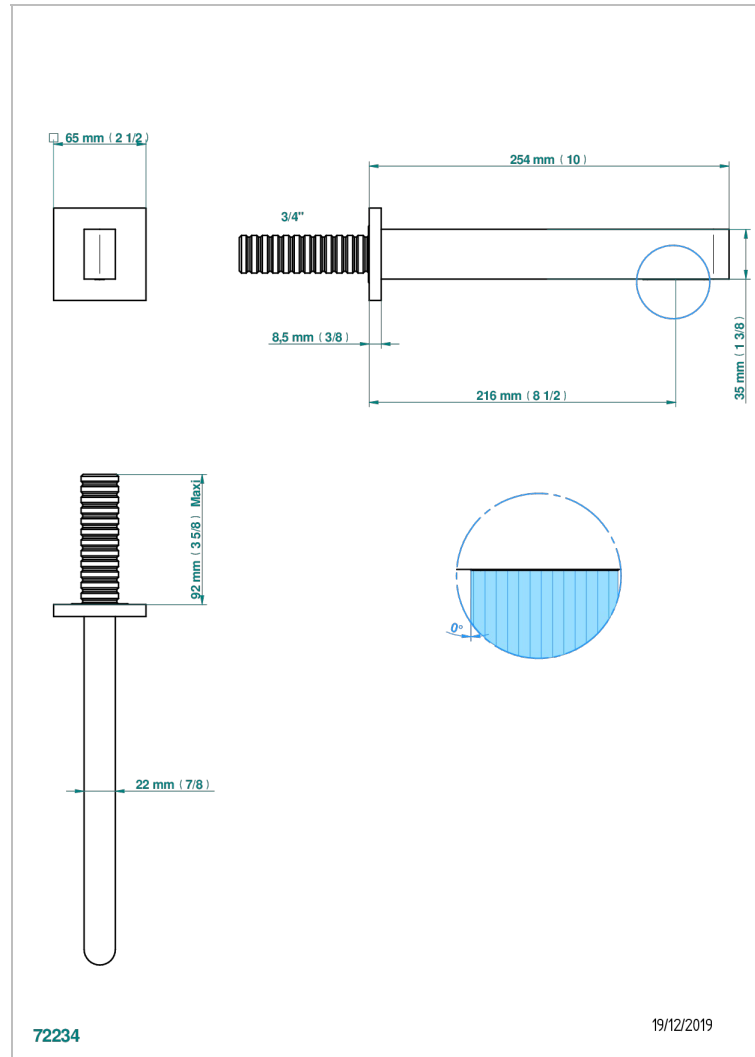

ICON-X METALLEINLAGE MIT HEBEL

U7K-42SGB

Wall mounted bath spout, without T junction

THG[®]
PARIS

EIGENSCHAFTEN

- Icon-x metalleinlage mit hebel
- Wall mounted bath spout, without T junction

VERFÜGBARE OBERFLÄCHEN

Altnickel - H28
Blassgold - F30
Blassgold matt unlackiert - F31
Chrom - A02
Chrom matt - C02
Gold - F01

Gold matt - F07
Mattschwarz keramik - D30
Nickel matt - C01
Polished chrome with gold inlay - GA1
Pvd blush - H62
Pvd blush matt - H60