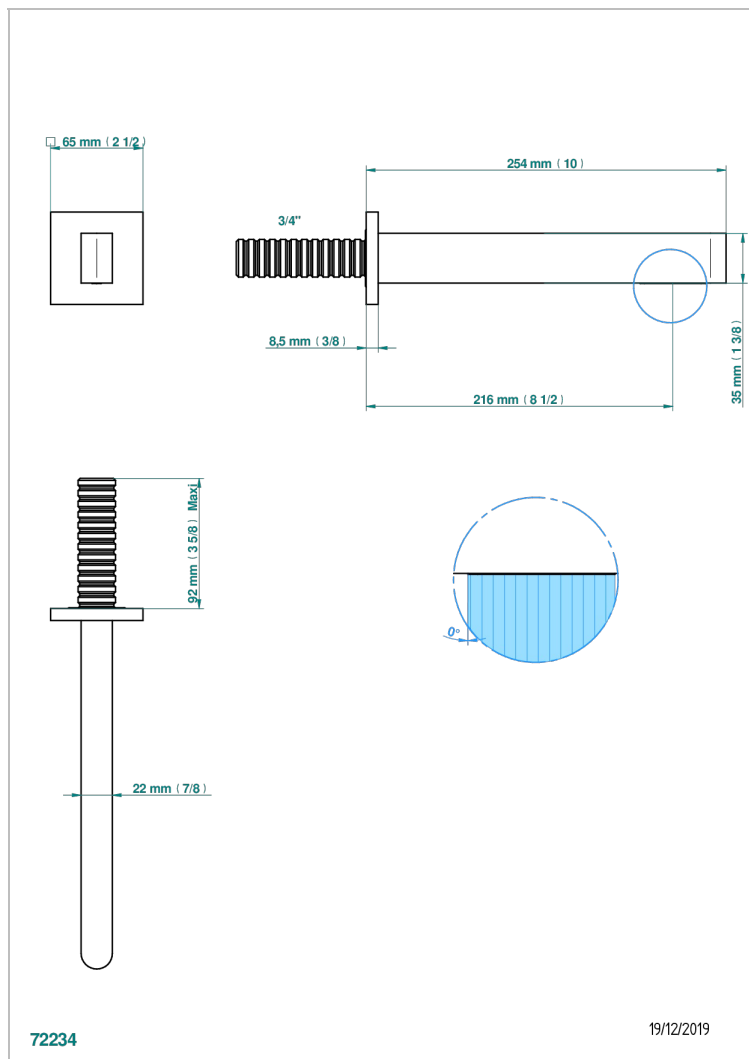

ICON-X INCRUSTACION METALICA

U7J-42SGB

Wall mounted bath spout, without T junction

THG[®]
PARIS

CARACTERÍSTICAS

- Icon-x incrustación metálica
- Wall mounted bath spout, without T junction

ACABADOS DISPONIBLES

Cerámica negra mate - D30
Cromo - A02
Cromo mate - C02
Dorado - F01
Dorado mate - F07
Dorado pálido - F30

Dorado pálido mate (sin barniz) - F31
Níquel - B01
Níquel mate - C01
Níquel viejo - H28
Polished chrome with gold inlay - GA1
Pvd blush - H62