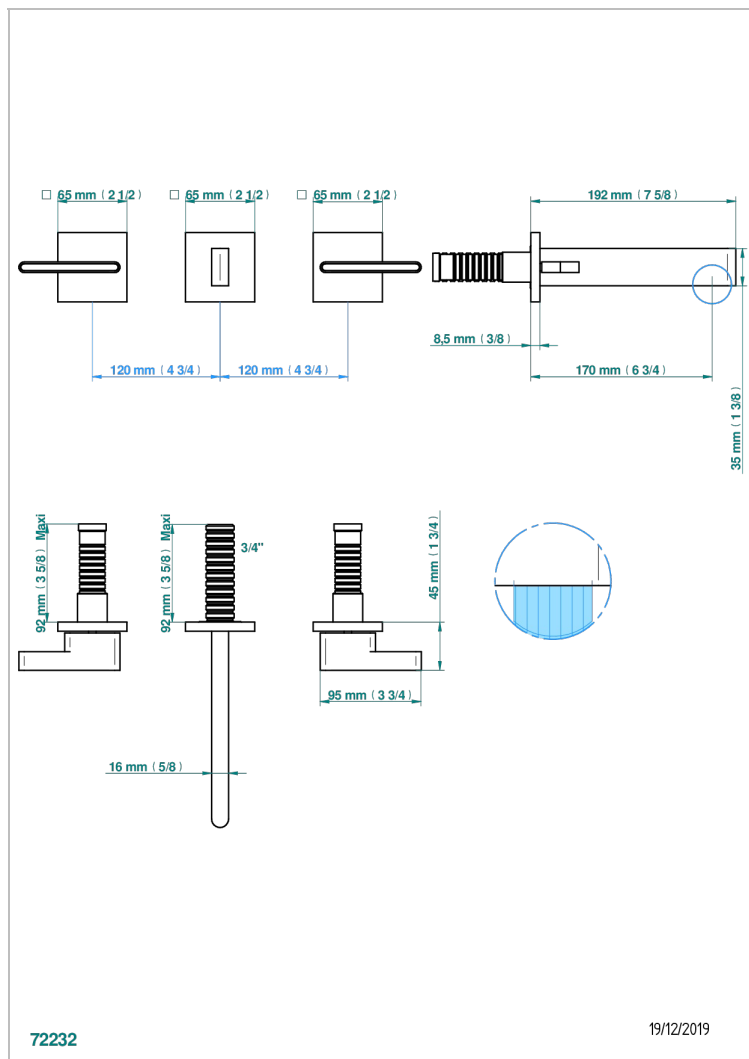

ICON-X CARBONE OR A MANETTES

U7T-40GB

Garniture pour mélangeur de lavabo mural, bec goliath

THG[®]
PARIS

CARACTÉRISTIQUES

- Icon-x carbone or à manettes
- Garniture pour mélangeur de lavabo mural, bec goliath

PRODUITS ASSOCIÉS

- Ref. G00-40AC Partie à encastrer pour mélangeur mural - version croisillons
- Ref. G00-40AM Partie à encastrer pour mélangeur mural - version manettes

FINITIONS DISPONIBLES

Chromé - A02
Chromé mat - C02
Doré brillant - F01
Doré mat - F07
Nickel brillant - B01
Nickel mat - C01