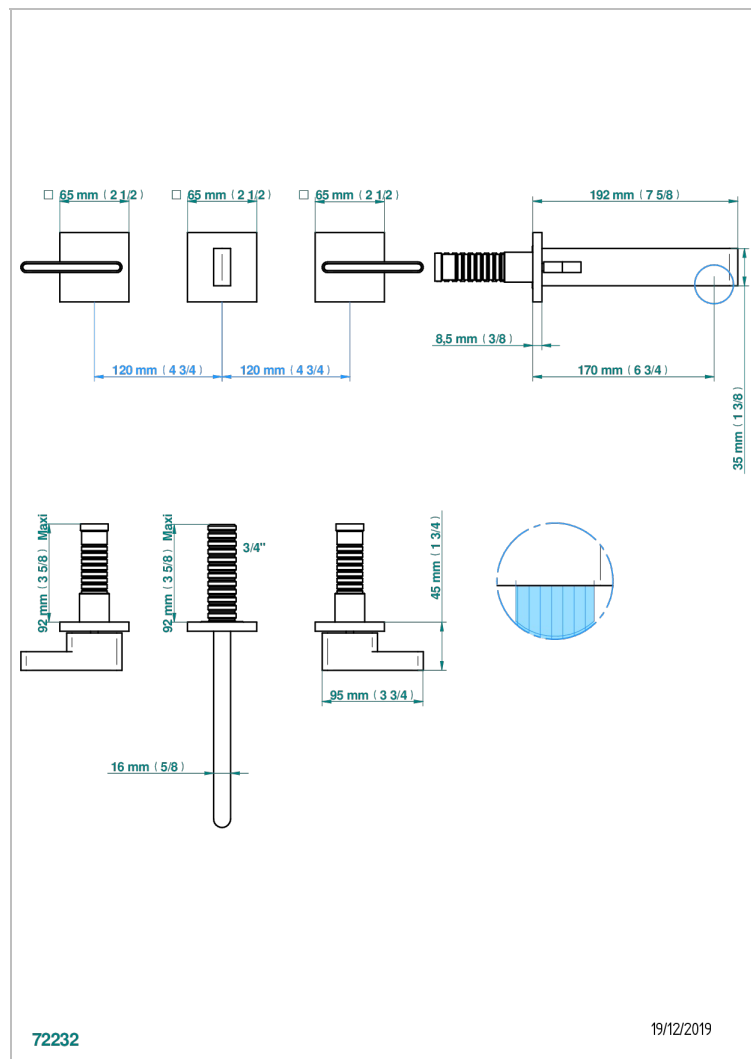

ICON-X CARBON DORADO CON MANETAS

U7T-40GB

Grifería para mezclador de lavabo de pared, caño goliat

THG[®]
PARIS

CARACTERÍSTICAS

- Icon-x carbon dorado con manetas
- Grifería para mezclador de lavabo de pared, caño goliat

PRODUCTOS RELACIONADOS

- Ref. G00-40AC Rough parts for wall mounted 3 hole mixer, cross handle version
- Ref. G00-40AM Rough parts for wall mounted 3 hole mixer, lever handle version

ACABADOS DISPONIBLES

Cerámica negra mate - D30
Cromo - A02
Cromo mate - C02
Dorado - F01
Dorado mate - F07
Dorado pálido - F30

Dorado pálido mate (sin barniz) - F31
Níquel - B01
Níquel mate - C01
Níquel viejo - H28
Pvd blush - H62
Pvd blush mate - H60