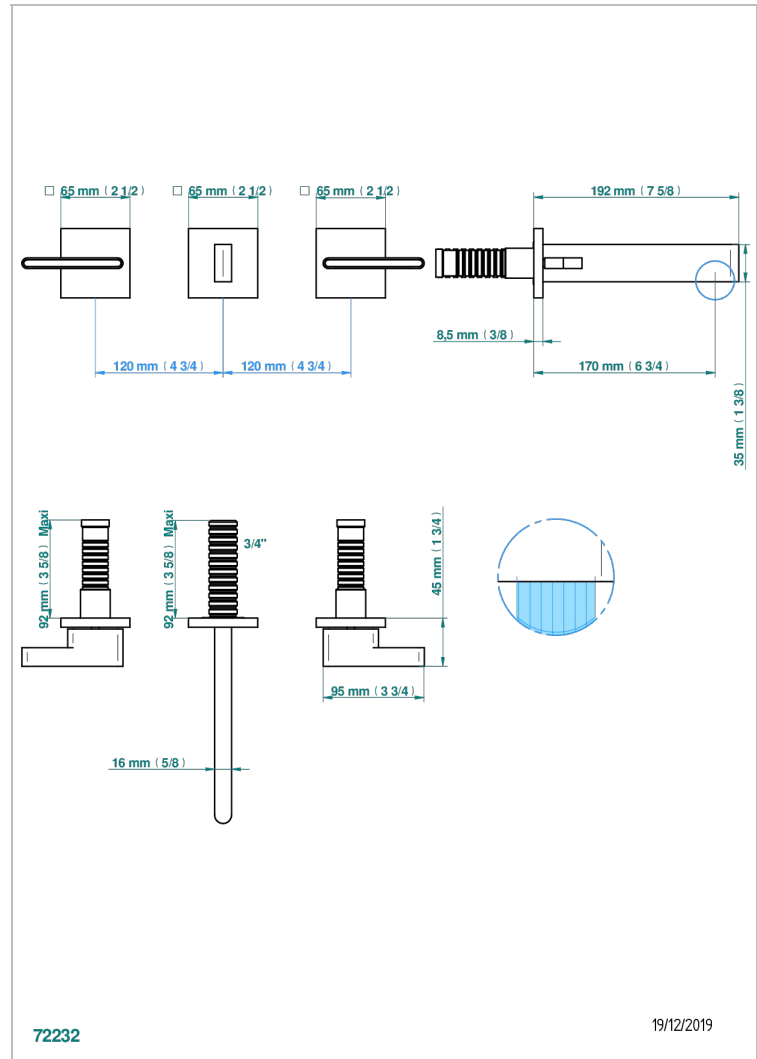

# ICON-X CARBON GOLD MIT HEBEL

U7T-40GB

Garnitur für Waschtischbatterie zur Wandmontage, Goliath Auslauf

THG<sup>®</sup>  
PARIS

## EIGENSCHAFTEN

- Icon-x carbon gold mit hebel
- Garnitur für Waschtischbatterie zur Wandmontage, Goliath Auslauf

## ÄHNLICHE PRODUKTE

- Ref. G00-40AC Up-teil für wandarmatur
- Ref. G00-40AM Up-teil für wandarmatur