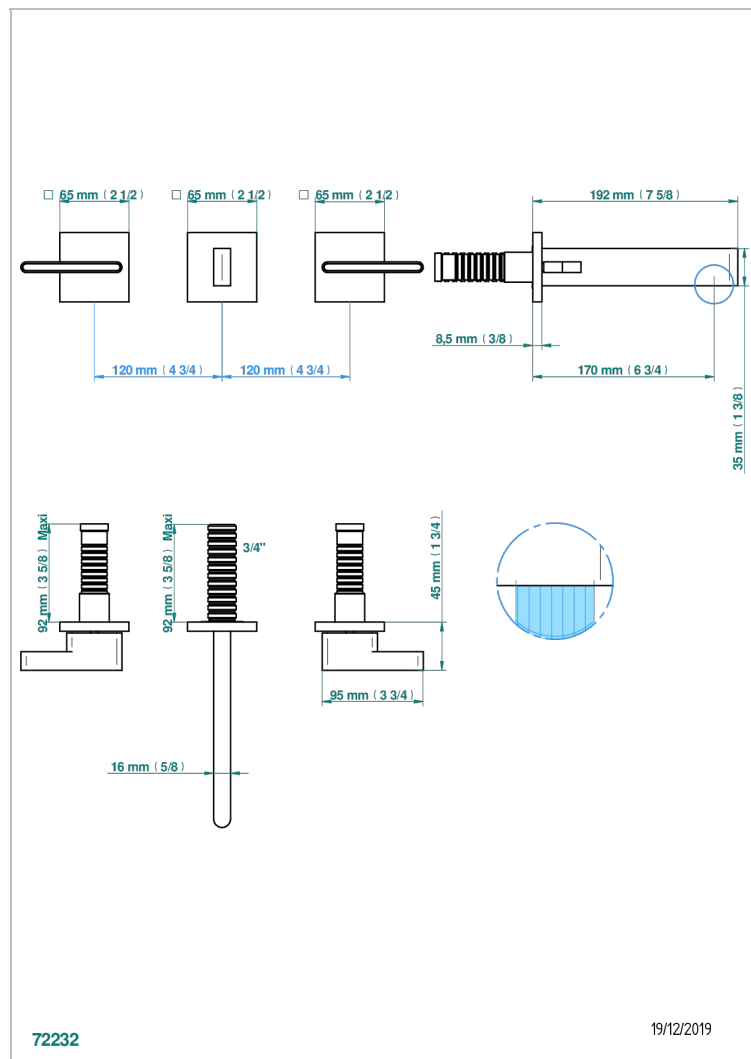

ICON-X CARBON GOLD WITH LEVER

U7T-40GB

THG[®]
PARIS

Внешняя часть смесителя встраиваемого в стену для раковины на три отверстия с изливом ГОЛИАФ

ХАРАКТЕРИСТИКИ

- Icon-X Carbon Gold with lever
- Внешняя часть смесителя встраиваемого в стену для раковины на три отверстия с изливом ГОЛИАФ

СВЯЗАННЫЕ ТОВАРНЫЕ ПОЗИЦИИ

- Ref. G00-40AC Встраиваемая часть смесителя настенного на три отверстия (не рукоят.)
- Ref. G00-40AM Встраиваемая часть смесителя настенного на 3 отверстия на пластине (рукоят.)