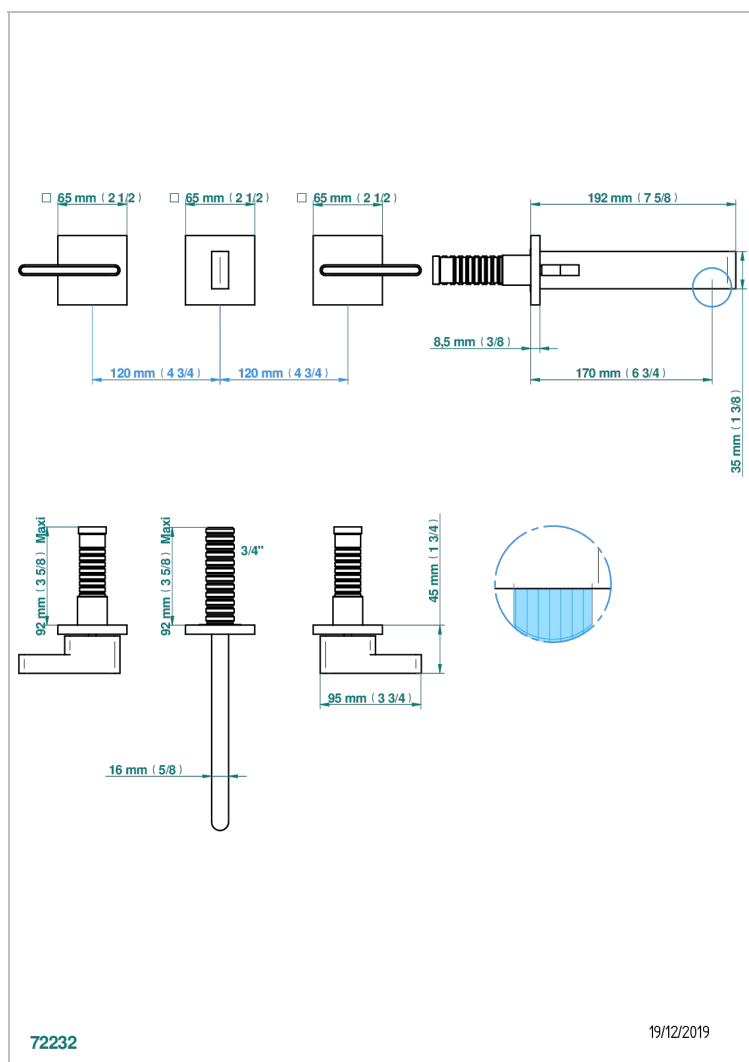

ICON-X CARBONE OR A MANETTES

U7T-40GB

Garniture pour mélangeur de lavabo mural, bec goliath

THG[®]
PARIS

CARACTÉRISTIQUES

- Icon-x carbone or à manettes
- Garniture pour mélangeur de lavabo mural, bec goliath

PRODUITS ASSOCIÉS

- Ref. G00-40AC Partie à encastrer pour mélangeur mural - version croisillons
- Ref. G00-40AM Partie à encastrer pour mélangeur mural - version manettes

FINITIONS DISPONIBLES

Chromé - A02
Chromé mat - C02
Doré brillant - F01
Doré mat - F07
Nickel brillant - B01
Nickel mat - C01

Pvd couleur nickel mat - H56
Pvd graphite - H64
Pvd graphite mat - H65
Pvd umber - H66
Pvd umber mat - H67
Vieux nickel - H28