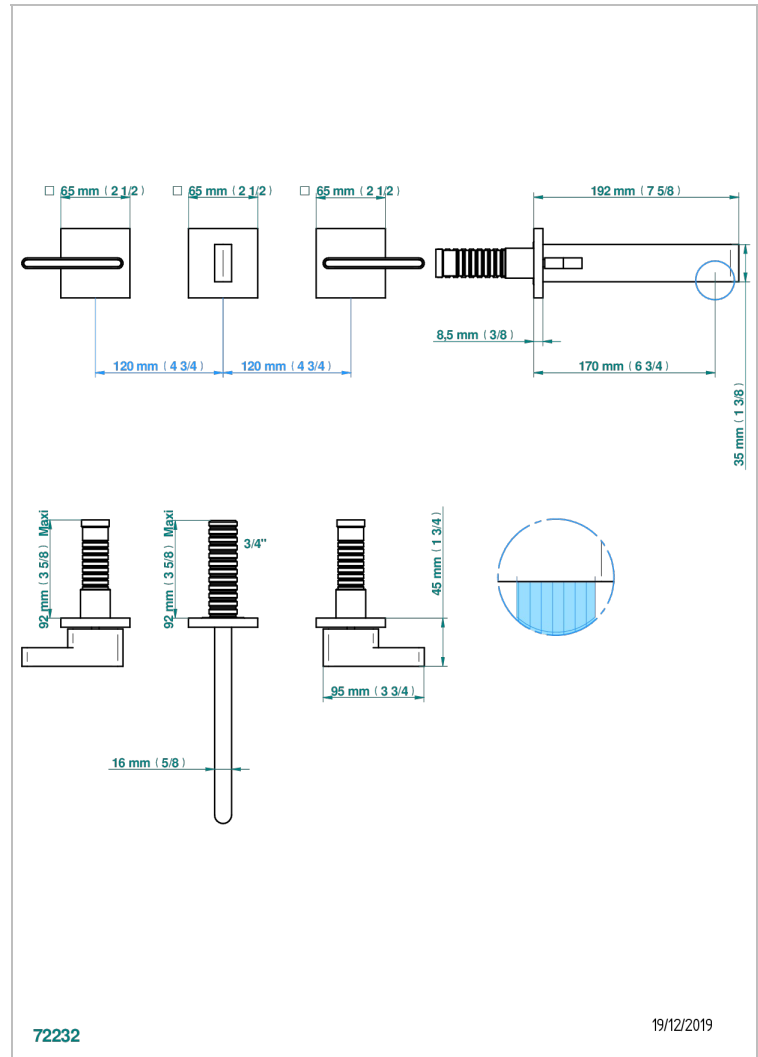

# ICON-X CARBON DORADO CON MANETAS

U7T-40GB

Grifería para mezclador de lavabo de pared, caño goliat

THG<sup>®</sup>  
PARIS

## CARACTERÍSTICAS

- Icon-x carbon dorado con manetas
- Grifería para mezclador de lavabo de pared, caño goliat

## PRODUCTOS RELACIONADOS

- Ref. G00-40AC Rough parts for wall mounted 3 hole mixer, cross handle version
- Ref. G00-40AM Rough parts for wall mounted 3 hole mixer, lever handle version