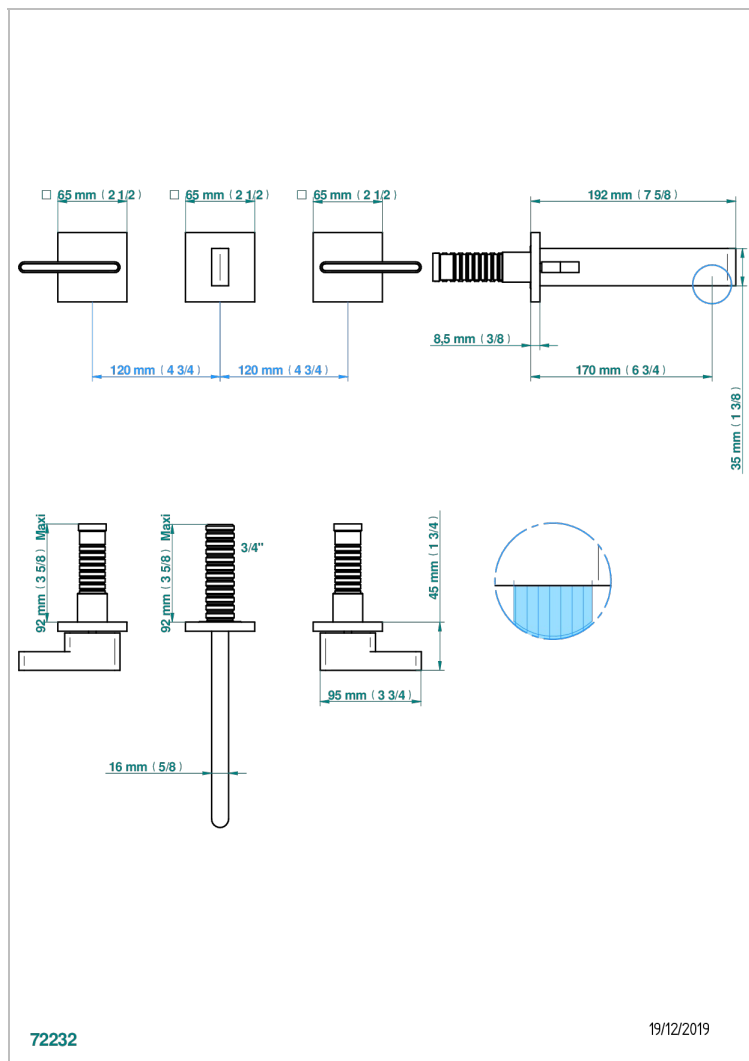

ICON-X CARBON GOLD WITH LEVER

U7T-40GB

入墙式台盆龙头配件，大号喷嘴

THG[®]
PARIS

72232

19/12/2019

特色

- Icon-X Carbon Gold with lever
- 入墙式台盆龙头配件，大号喷嘴

相关的SKU

- Ref. G00-40AC 无下水器入墙式龙头嵌入部分 - 四通手柄版
- Ref. G00-40AM 无下水器入墙式龙头嵌入部分 - 单把手柄版

可选饰面

Black ceram - D30
Blush PVD - H62
Graphite PVD - H64
Matt Umber PVD - H67
Matt blush PVD - H60
Matt graphite PVD - H65

PVD哑光棕铜 - F34
PVD哑光金 - H53
PVD哑光铜 - H50
PVD哑光镍 - H56
PVD抛光铜 - H49
PVD棕铜 - F33

PVD金色 - H52
PVD镍 - H55
Umber PVD - H66
哑光浅金 - F31
哑光金 - F07
哑光铬 - C02

哑光镍 - C01
复古镍 - H28
抛光金 (24K金) - F01
抛光铬 - A02
抛光镍 - B01
浅金 - F30