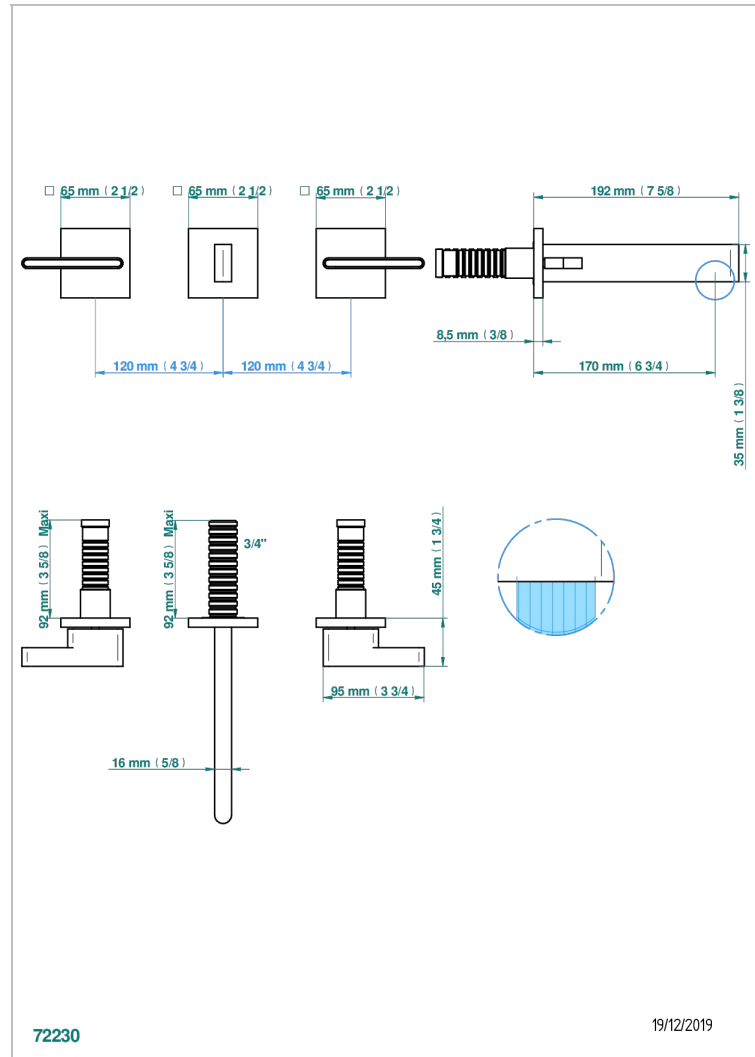

# ICON-X TITANE A MANETTES

U7M-40GB

Garniture pour mélangeur de lavabo mural, bec goliath

THG<sup>®</sup>  
PARIS

## CARACTÉRISTIQUES

- Icon-x titane à manettes
- Garniture pour mélangeur de lavabo mural, bec goliath

## PRODUITS ASSOCIÉS

- Ref. G00-40AC Partie à encastrer pour mélangeur mural - version croisillons
- Ref. G00-40AM Partie à encastrer pour mélangeur mural - version manettes